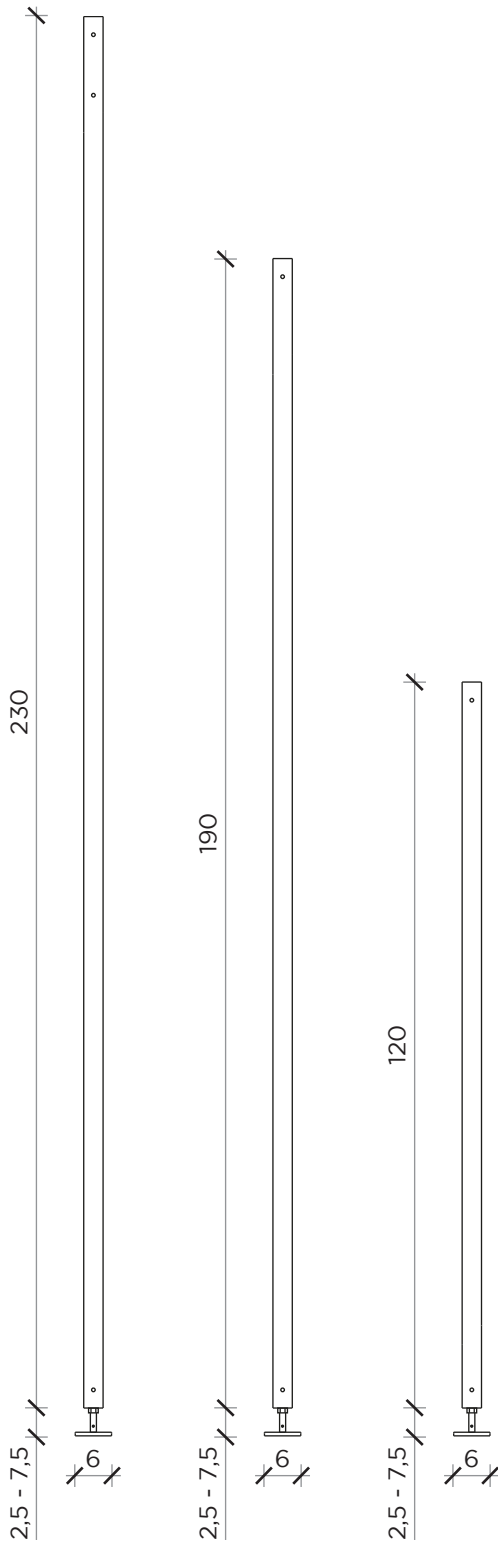

Colonne | Columns

Fissaggio a muro | Wall fixing

Fissaggio a soffitto | Ceiling fixing

LEVANTE

Libreria | Bookcase

Designer: Sebastiano Tosi  
 Anno | Year: 2020  
 Materiali | Materials: Libreria Componibile | Modular bookcase