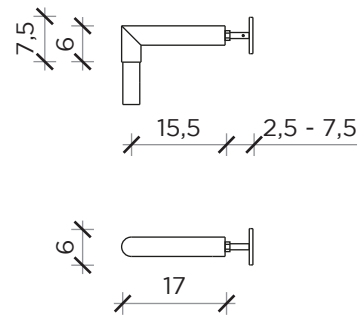

Colonne | Columns

Fissaggio a muro | Wall fixing

Fissaggio a soffitto | Ceiling fixing

LEVANTE

Libreria | Bookcase

Designer: Sebastiano Tosi  
 Anno | Year: 2020  
 Materiali | Materials: Libreria Componibile | Modular bookcase