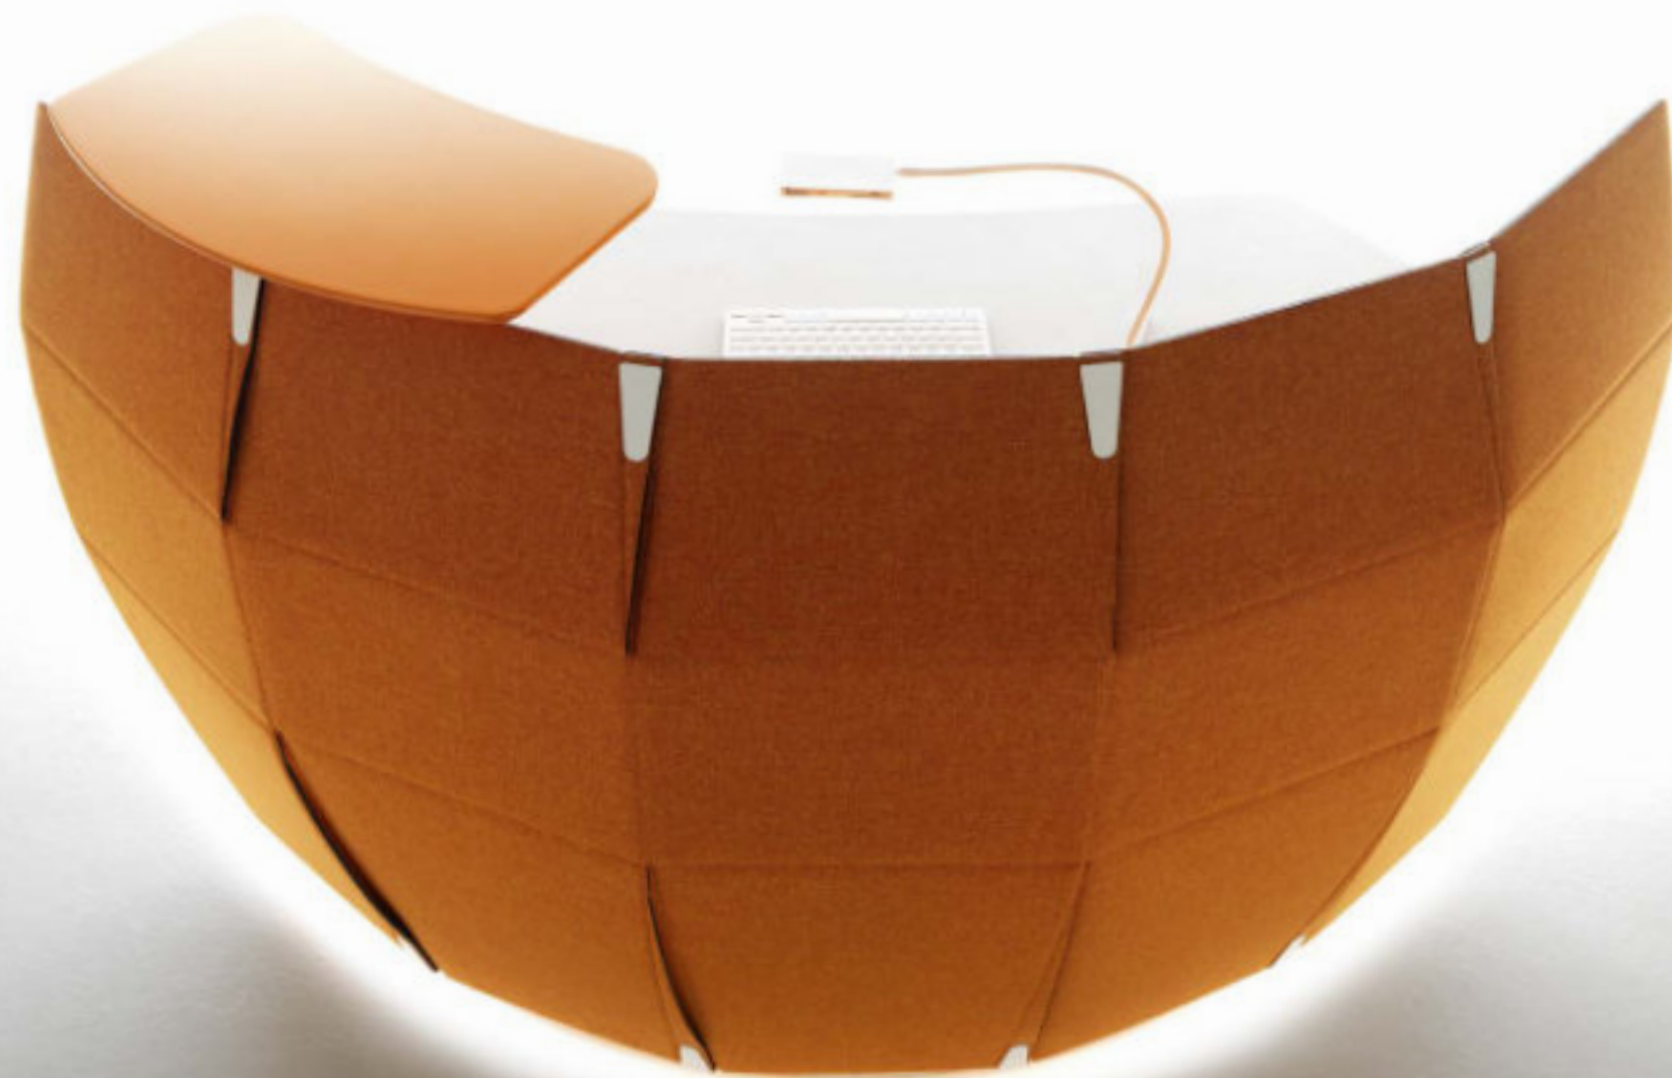

FUNNY.SAT

DESIGN by STEFANO BIGI

BREVETTO N°003659648-0001  
del 19/01/2107

HEIGHT  
ADJUSTABLE

FIXED

FLESSIBILITÀ  
MULTIDISCIPLINARITÀ  
CREATIVITÀ

Il piano scrivania è regolabile in altezza da cm 75 a cm 115.  
The desktop can be adjusted in height from 75 cm to 115 cm.  
Le plateau de bureau est réglable en hauteur de 75 cm à 115 cm.

HEIGHT  
ADJUSTABLE

DETAILS

PANNELLO MONOMATERICO  
REALIZZATO 100% PET

SINGLE-MATERIAL PANEL MADE FROM 100% PET  
PANNEAU RÉALISÉ EN UN SEUL MATÉRIAU 100% PET