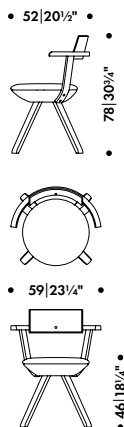

But what at first glance might look like a typical wooden chair has the functionality and comfort of a task chair. Concealed in a bowl under the upholstered seat sits an intelligent "knot", a mechanism that gives the Rival its characteristic swivel function. Besides comfort and flexibility, this finesse also delineates how to intuitively use the chair.

Rival

Natural birch | White | Black/white
Lakattu koivu | Valkoinen | Musta/valkoinen
バーチ材 ナチュラル | ホワイト | 布張り ブラック/ホワイト

**Specifications
Tekniset tiedot
仕様**

Dimensions
Mitat
サイズ

Materials
Materiaalit
素材

Colors
Värit
カラー

Upholstery
Verhoilu
張り地

Rival

Backrest:
Birch lamella
Legs:
Solid birch
Swivel seat base:
Polypropylene

Selkänoja:
Koivulamellia
Jalat:
Massiivikoivua
Pyörivä istuin:
Polypropeeni

背面:
バーチ材 ラメラ積
層合板 曲げ加工
脚部:
バーチ材
シートシェル:
ポリプロピレン