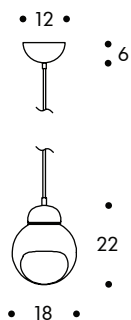

A338

design Alvar Aalto 1950

RIIPPUVALAISIN A338 "BILBERRY"

Valkoiseksi maalattua terästä.
Kattopistotulppa.
Johto valkoista muovia, 250 cm.
max. 8W, E14
(energiansäästölamppu)

TAKLAMP A338 "BILBERRY"

Vitlackerad stål.
Takstickpropp.
Sladden av vit plast, längd 250 cm.
max. 8W, E14 (lågenergilampa)

PENDANT LAMP A338 "BILBERRY"

White painted steel
Light fixture plug.
White plastic cable, 250 cm.
max. 8W, E14 (compact
fluorescent)

HÄNGELEUCHE A338 "BILBERRY"

Weisslackiertes Stahl.
Kontaktstecker zur Decke.
Das Kabel aus weissem Kunststoff.
Kabellänge 250 cm.
max. 8W, E14 (Energiespar)