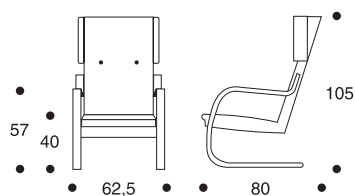

artek
artek.fi