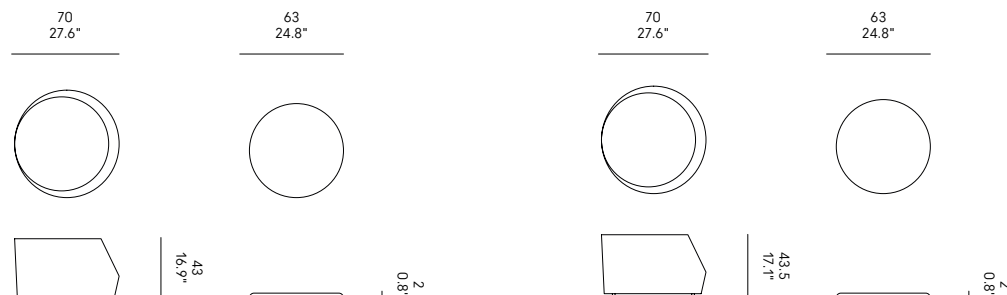

A

B

	C.O.M. Client's Own Material	Ecopelle Faux leather Simili cuir Kunstleder Ecopiel	Tessuto Fabric Tissu Stoff Tejido				Metraggio Metreage Métrage Stoffbedarf Metraje	Pelle Leather Cuir Leder Cuero	Metraggio Metreage Métrage Stoffbedarf Metraje (m²)
			Basic	Superior Cat. 1	Top Cat. 2	Exclusive Cat. 3			
A GIRO TAVOLINO con piedini with feet avec pieds mit Füßen con patas		CM9946-ECP + CM9946P RORN	CM9946-T0 + CM9946P RORN	CM9946-T1 + CM9946P RORN	CM9946-T2 + CM9946P RORN	CM9946-T3 + CM9946P RORN	m 2,1	CM9946-P1 + CM9946P RORN	m² 4,2
B GIRO TAVOLINO con ruote with castors avec roulettes mit Rollen con ruedecillas		CM9956-ECP + CM9946P RORN	CM9956-T0 + CM9946P RORN	CM9956-T1 + CM9946P RORN	CM9956-T2 + CM9946P RORN	CM9956-T3 + CM9946P RORN	m 2,1	CM9958-P1 + CM9946P RORN	m² 4,2

List Price / Manufacturer's Suggested Retail Price / Recommended Retail Price
IVA esclusa / VAT and other Taxes excluded / Hors taxes / Ohne MwSt / IVA a parte

[Delivery terms: EX-FACTORY ITALY]

525

Catalog 01
SEATING

Catalog 01
TABLES / DESKS

Catalog 01
LOW TABLES

Catalog 02
STORAGE

Catalog 02
SHELVING

Catalog 03
ACCESSORIES

Catalog 03
LIGHTING

Catalog 03
OUTDOOR

Catalog 04
BEDS

Catalog 04
SOFA BEDS