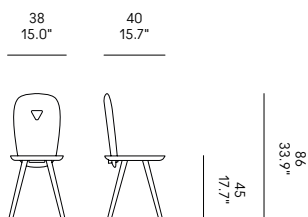

FINITURA FINISH FINITION AUSFÜHRUNG ACABADO	Tinto rovere Oak-stained Teinté chêne gefärbt Eiche Teñido roble	Moca Mocha Moka Mokka Moca	Beige Beige grey Gris beige Beigegrau Gris beige
LA DINA	CM1180-FRRN	CM1180-FRMO	CM1180-FRGB

List Price / Manufacturer's Suggested Retail Price / Recommended Retail Price
IVA esclusa / VAT and other Taxes excluded / Hors taxes / Ohne MwSt / IVA a parte

[Delivery terms: EX-FACTORY ITALY]

407

Catalog 01
SEATING

Catalog 01
TABLES / DESKS

Catalog 01
LOW TABLES

Catalog 02
STORAGE

Catalog 02
SHELVING

Catalog 03
ACCESSORIES

Catalog 03
LIGHTING

Catalog 03
OUTDOOR

Catalog 04
BEDS

Catalog 04
SOFA BEDS