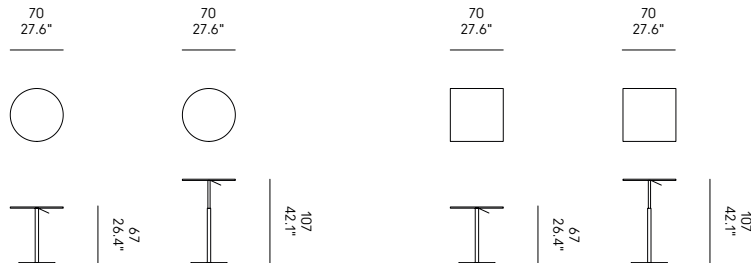

Table de bistrot réglable en hauteur au moyen d'une base en métal chromé avec vérin à gaz de 67 à 107cm. Plateau en HPL stratifié.

Bistrotisch, höhenverstellbar durch verchromten Metallfuß mit Gasfeder von 67 bis 107 cm. Platte aus geschichtetem HPL.

Mesita de bistrot regulable en altura mediante base en metal cromado con elevación a gas de 67 a 107 cm. Tablero en HPL estratificado.

+++

Nella versione bianca, il bordo dell'HPL è nero.

+++

In the white version, the edge of the HPL is black.

+++

Dans la version blanche, le bord du HPL est noir.

+++

In der weißen Version ist der Rand des HPL schwarz.

+++

En la versión blanca, el borde de HPL es negro.

A

B

PIANO TOP PLATEAU TISCHPLATTE TABLERO	Nero Black Noir Schwarz Negro RAL 9011	Bianco White Blanc Weiß Blanco RAL 9016
A [Ø70] T2	CM9518-CRHSNE	CM9518-CRHSBI
B [70 x 70] T2	CM9517-CRHSNE	CM9517-CRHSBI

504 [Delivery terms: EX-FACTORY ITALY]