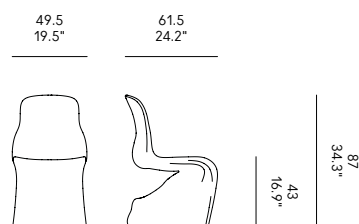

Silla en polietileno
pintado brillante.

+++

También disponible en
colores bajo pedido
(escala Ral o Pantone).
Precio: € 1075.

	Nero Black Noir Schwarz Negro RAL 9011	Bianco White Blanc Weiß Blanco RAL 9016	Rosso vino Wine red Rouge vin Weinrot Rojo vino RAL 3005	Grafite Graphite Graphite Graphit Grafito RAL 7024	Oro perlato Pearl gold Or nacré Perlgold Oro perlado RAL 1036	Beige Beige grey Gris beige Beigegrau Gris beige RAL 7006
HIM LUCIDA	CM8635-VCNE	CM8635-VCBI	CM8635-R3005	CM8635-R7024	CM8635-E2Z7	CM8635-R7006
HER LUCIDA	CM8636-VCNE	CM8636-VCBI	CM8636-R3005	CM8636-R7024	CM8636-E2Z7	CM8636-R7006