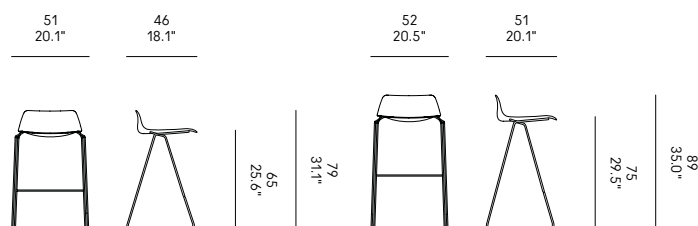

Stackable stool  
max. 6 stools  
Structure in black  
painted metal and seat in  
mocha beech.

**+++**  
**PRICE SURCHARGE**  
The chairs are packed in  
pairs of the same color.  
For each incomplete  
packaging, an extra  
charge of € 60 applies.

Tabouret empilable  
maximum 6 tabourets  
Structure en métal peint  
noir et siège en hêtre  
moka.

**+++**  
**PRIX MAJORÉ**  
Les chaises sont  
emballées par paires de  
la même couleur. Pour  
chaque colis incomplet,  
un supplément de € 60  
s'applique

Stapelbarer Barhocker  
max. 6 Hocker  
Schwarz lackierte  
Metallstruktur und Sitz  
aus Buche Mokka.

**+++**  
**ZUSCHLAGSPREIS**  
Die Stühle sind  
paarweise in der  
gleichen Farbe verpackt.  
Für jedes unvollständige  
Paket wird ein Zuschlag  
von € 60 erhoben.

Taburete apilable  
máximo 6 taburetes  
Estructura en metal  
pintado de negro y  
asiento en haya moca.

**+++**  
**SOBREPRECIO**  
Las sillas están  
empacadas en pares del  
mismo color. Por cada  
paquete incompleto,  
se aplica un cargo  
adicional de € 60.