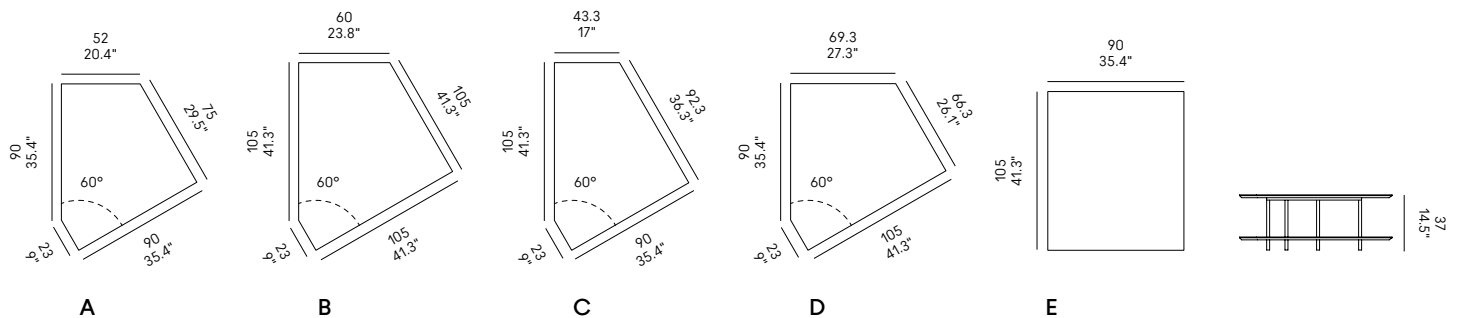

+++

Es kann nur in Kombi-
nation mit einem Sofa
erworben werden.

+++

Sólo se puede comprar
en combinación con un
sofá.

	Per divano For sofa Pour canapés Für Sofas Para sofás	Noce Canaletto Walnut Noyer Nussbaum Nogal
A [90x90 H 37] TUNE	Billie 90 / Miles 90	TC090/090N
B [105x105 H 37] TUNE	Billie 105 / Miles 105	TC105/105N
C [105x90 H 37] TUNE	Billie 90 & 105 / Miles 90 & 105	TC105/090N
D [90x105 H 37] TUNE	Billie 90 & 105 / Miles 90 & 105	TC090/105N
E [90x105 H 37] TUNE	Billie 90 & 105 / Miles 90 & 105	TS090/105N