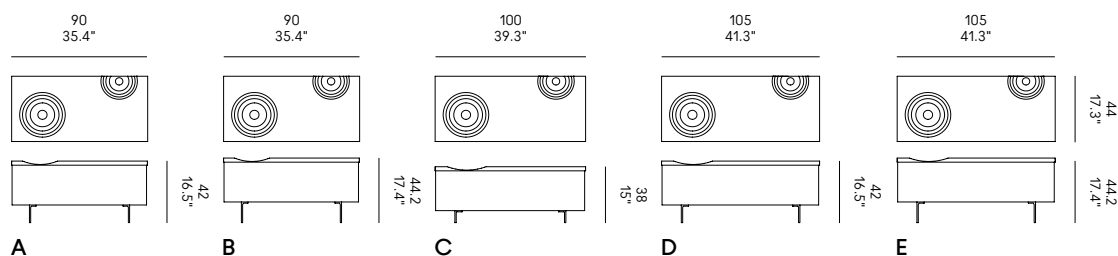

Tavolino contenitore con struttura di MDF impiallacciato in noce. Top in multistrato di noce, mogano, ciliegio, rovere e frassino. Cassetto push-pull con sponde in estruso di alluminio. Piedi in metallo verniciato bronzo.

Side table with structure in MDF veneered in walnut. Top in multilayer walnut, mahogany, cherry, oak and ash. Push-pull drawer with extruded aluminium sides. Feet in bronze painted metal.

Table basse avec structure en MDF plaqué noyer. Plateau en noyer, acajou, cerisier, chêne et frêne multicouches. Tiroir push-pull avec côtés en aluminium extrudé. Pieds en métal peint bronze.

Bestelltisch mit Struktur aus MDF furniert in Nussbaum. Platte aus Nussbaum, Mahagoni, Kirsche, Eiche und Esche. Push-Pull-Schublade mit stranggepressten Aluminiumseiten. Füße aus bronzefarbenem, lackiertem Metall.

Mesita con estructura en MDF chapada en nogal. Tapa en multicapa de nogal, caoba, cerezo, roble y fresno. Cajón extraíble con laterales de aluminio extrusionado. Pies de metal pintado en bronce.

+++

Si può acquistare solo in combinazione con un divano.

+++

It can only be purchased in combination with a sofa.

+++

Il ne peut être acheté qu'en combinaison avec un canapé.

+++

Es kann nur in Kombination mit einem Sofa erworben werden.

+++

Sólo se puede comprar en combinación con un sofá.