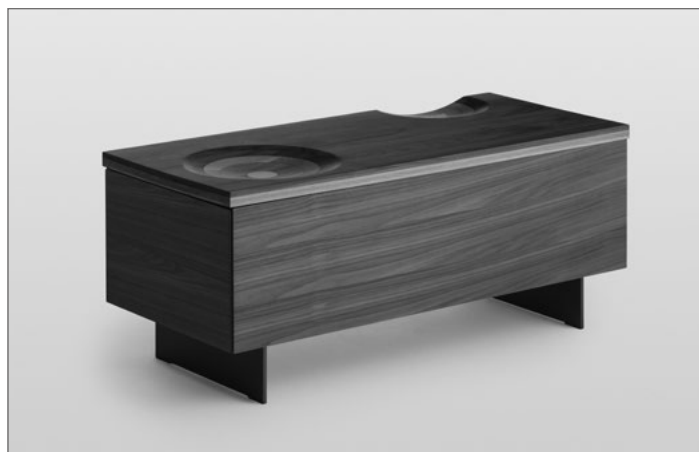

Ripples Box

StH - Homage to Toyo Ito / 2019

Cad models
Catalogues
Warranty terms
Assembly instructions
Product sheet
Technical sheet

www.horm.it

NEED HELP? Call us: +39 0434 1979 100