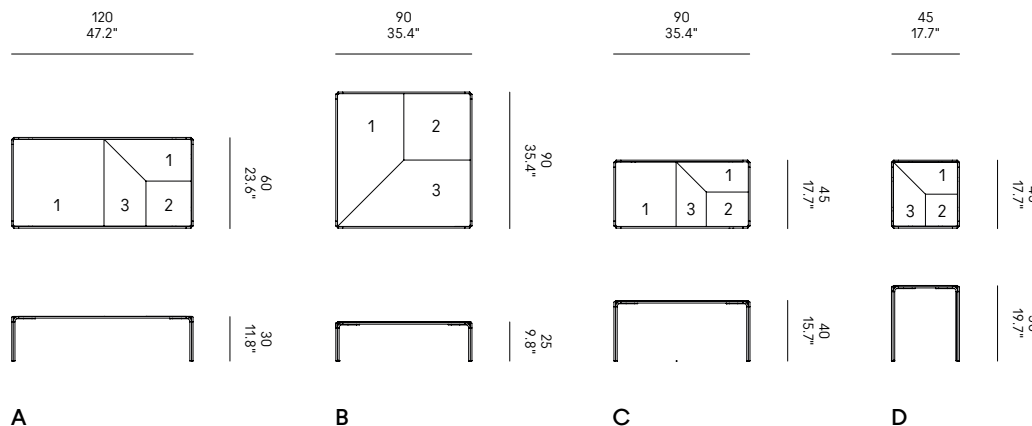

Estructura metálica pintada en bronce (página 007). Tapa en mármol Carrara, Emperador y Marquina (página 010).

1 > Carrara  
2 > Emperador  
3 > Marquina

<b>A</b> [120x60 H 30] RAGTIME	RT120060
<b>B</b> [90x90 H 25] RAGTIME	RT090090
<b>C</b> [90x45 H 40] RAGTIME	RT090045
<b>D</b> [45x45 H 50] RAGTIME	RT045045