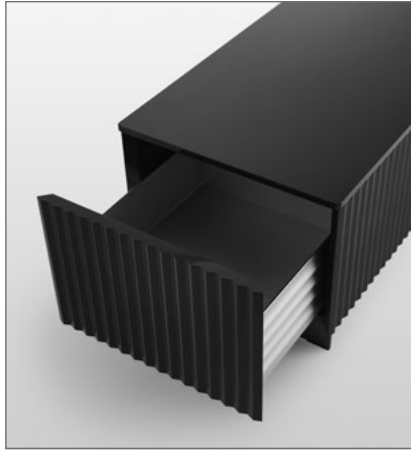

Leon Box

StH / 2019

Cad models
Catalogues
Warranty terms
Assembly instructions
Product sheet
Technical sheet

www.horm.it

NEED HELP? Call us: +39 0434 1979 100

Tavolino contenitore in MDF laccato lucido o opaco. Cassetto push-pull con sponde in aestruso di alluminio. Piedi in metallo verniciato bronzo.

Sde table in glossy or matt lacquered MDF. Push-pull drawer with extruded aluminium sides. Feet in bronze painted metal.

Table basse en MDF laqué brillant ou mat. Tiroir push-pull avec côtés en aluminium extrudé. Pieds en métal peint bronze.

Bestelltisch aus glänzend oder matt lackiertem MDF. Push-Pull-Schublade mit stranggepressten Aluminiumseiten. Füße aus bronzefarbenem, lackiertem Metall.

Mesita de centro en MDF lacado brillante o mate. Cajón extraíble con laterales de aluminio extrusionado. Pies de metal pintado en bronce.

+++

Si può acquistare solo in combinazione con un divano.

+++

It can only be purchased in combination with a sofa.

+++

Il ne peut être acheté qu'en combinaison avec un canapé.

+++

Es kann nur in Kombination mit einem Sofa erworben werden.

+++

Sólo se puede comprar en combinación con un sofá.