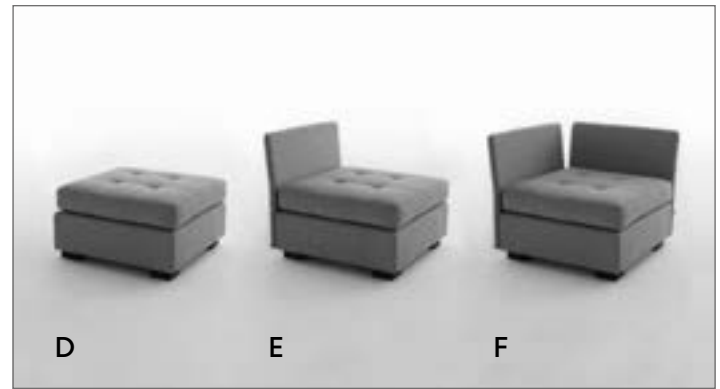

Isole Figi

Moduli angolari / Corner Modules / Modules d'angle / Winkelmodule / Módulos angulares

PREZZO

Il prezzo in tabella include:
› struttura
› rivestimento
› cuscino di seduta

+++

Alla configurazione standard si possono aggiungere gli accessori opzionali secondo le esigenze del cliente (vedi p. 490)

PRICE

The price in the table includes:
› structure
› cover
› cushion seat

+++

Optional accessories can be added to the standard configuration according to customer requirements (see p. 490).

PRIX

Le prix indiqué dans le tableau comprend :
› structure
› revêtement
› coussin d'assise

+++

Des accessoires optionnels peuvent être ajoutés à la configuration de série selon les besoins du client (voir p. 490).

PREISE

Der Preis in der Tabelle beinhaltet:
› Struktur
› Bezug
› Sitzkissen

+++

Optionales Zubehör können nach Kundenwunsch in die Standardkonfiguration integriert werden (siehe S. 488).

PRECIO

El precio de la tabla incluye:
› estructura
› revestimiento
› cojín de asiento

+++

Accesorios opcionales se pueden añadir a la configuración estándar según las necesidades del cliente (ver p. 490).

senza bottoni
without buttons
sans boutons
ohne Knöpfe
sin botones

con bottoni
with buttons
avec boutons
mit Knöpfe
con botones