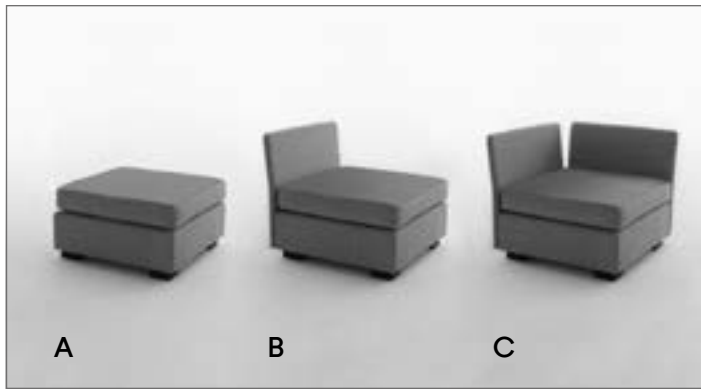

Isole Figi

Moduli angolari / Corner Modules / Modules d'angle / Winkelmodule / Módulos angulares

PREZZO

Il prezzo in tabella include:
› struttura
› rivestimento
› cuscino di seduta

+++

Alla configurazione standard si possono aggiungere gli accessori opzionali secondo le esigenze del cliente (vedi p. 490)

PRICE

The price in the table includes:
› structure
› cover
› cushion seat

+++

Optional accessories can be added to the standard configuration according to customer requirements (see p. 490).

PRIX

Le prix indiqué dans le tableau comprend :
› structure
› revêtement
› coussin d'assise

+++

Des accessoires optionnels peuvent être ajoutés à la configuration de série selon les besoins du client (voir p. 490).

PREISE

Der Preis in der Tabelle beinhaltet:
› Struktur
› Bezug
› Sitzkissen

+++

Optionales Zubehör können nach Kundenwunsch in die Standardkonfiguration integriert werden (siehe S. 488).

PRECIO

El precio de la tabla incluye:
› estructura
› revestimiento
› cojín de asiento

+++

Accesorios opcionales se pueden añadir a la configuración estándar según las necesidades del cliente (ver p. 490).

senza bottoni
without buttons
sans boutons
ohne Knöpfe
sin botones

con bottoni
with buttons
avec boutons
mit Knöpfe
con botones