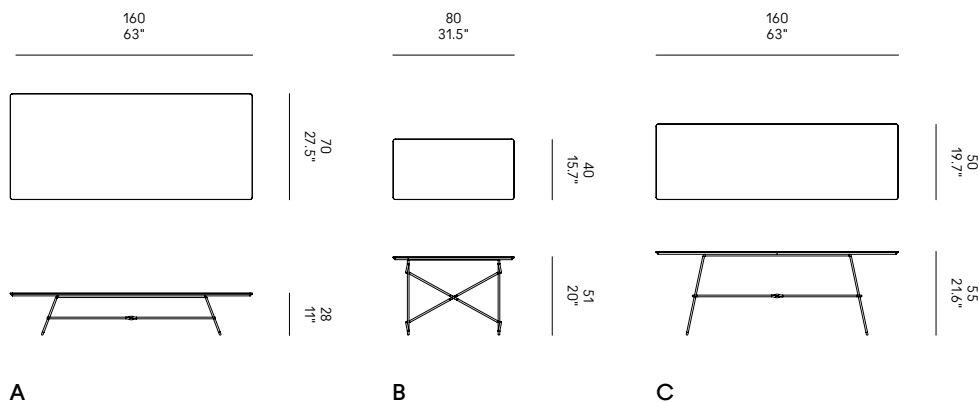

Verchromter Metallrahmen. Platte aus matt oder glänzend lackiertem MDF.

Estructura metálica cromada. Tapa en MDF lacado mate o brillante.

		Nero Black Noir Schwarz Negro RAL 9011	Bianco White Blanc Weiß Blanco RAL 9016	Polvere Dusty grey Gris poussière Staubgrau Gris polvo RAL 7037	Beige Beige grey Gris beige Beigegräu Gris beige RAL 7006	Rosso vino Wine red Rouge vin Weinrot Rojo vino RAL 3005	Bruno Brown grey Gris brun Braungrau Gris parduzco RAL 7013	Grafite Graphite Graphite Graphit Grafito RAL 7024
LUCIDO GLOSSY BRILLANT GLÄNZEND BRILLANTE	A [70x160 H28]	CS16070 RAL9011-L	CS16070 RAL9016-L	CS16070 RAL7037-L	CS16070 RAL7006-L	CS16070 RAL3005-L	CS16070 RAL7013-L	CS16070 RAL7024-L
	B [40x80 H51]	CS08040 RAL9011-L	CS08040 RAL9016-L	CS08040 RAL7037-L	CS08040 RAL7006-L	CS08040 RAL3005-L	CS08040 RAL7013-L	CS08040 RAL7024-L
	C [50x160 H55]	CS16050 RAL9011-L	CS08040 RAL9016-L	CS16050 RAL7037-L	CS16050 RAL7006-L	CS16050 RAL3005-L	CS16050 RAL7013-L	CS16050 RAL7024-L
OPACO MATT MAT MATT OPACO	A [70x160 H28]	CS16070 RAL9011	CS16070 RAL9016	CS16070 RAL7037	CS16070 RAL7006	CS16070 RAL3005	CS16070 RAL7013	CS16070 RAL7024
	B [40x80 H51]	CS08040 RAL9011	CS08040 RAL9016	CS08040 RAL7037	CS08040 RAL7006	CS08040 RAL3005	CS08040 RAL7013	CS08040 RAL7024
	C [50x160 H55]	CS16050 RAL9011	CS16050 RAL9016	CS16050 RAL7037	CS16050 RAL7006	CS16050 RAL3005	CS16050 RAL7013	CS16050 RAL7024