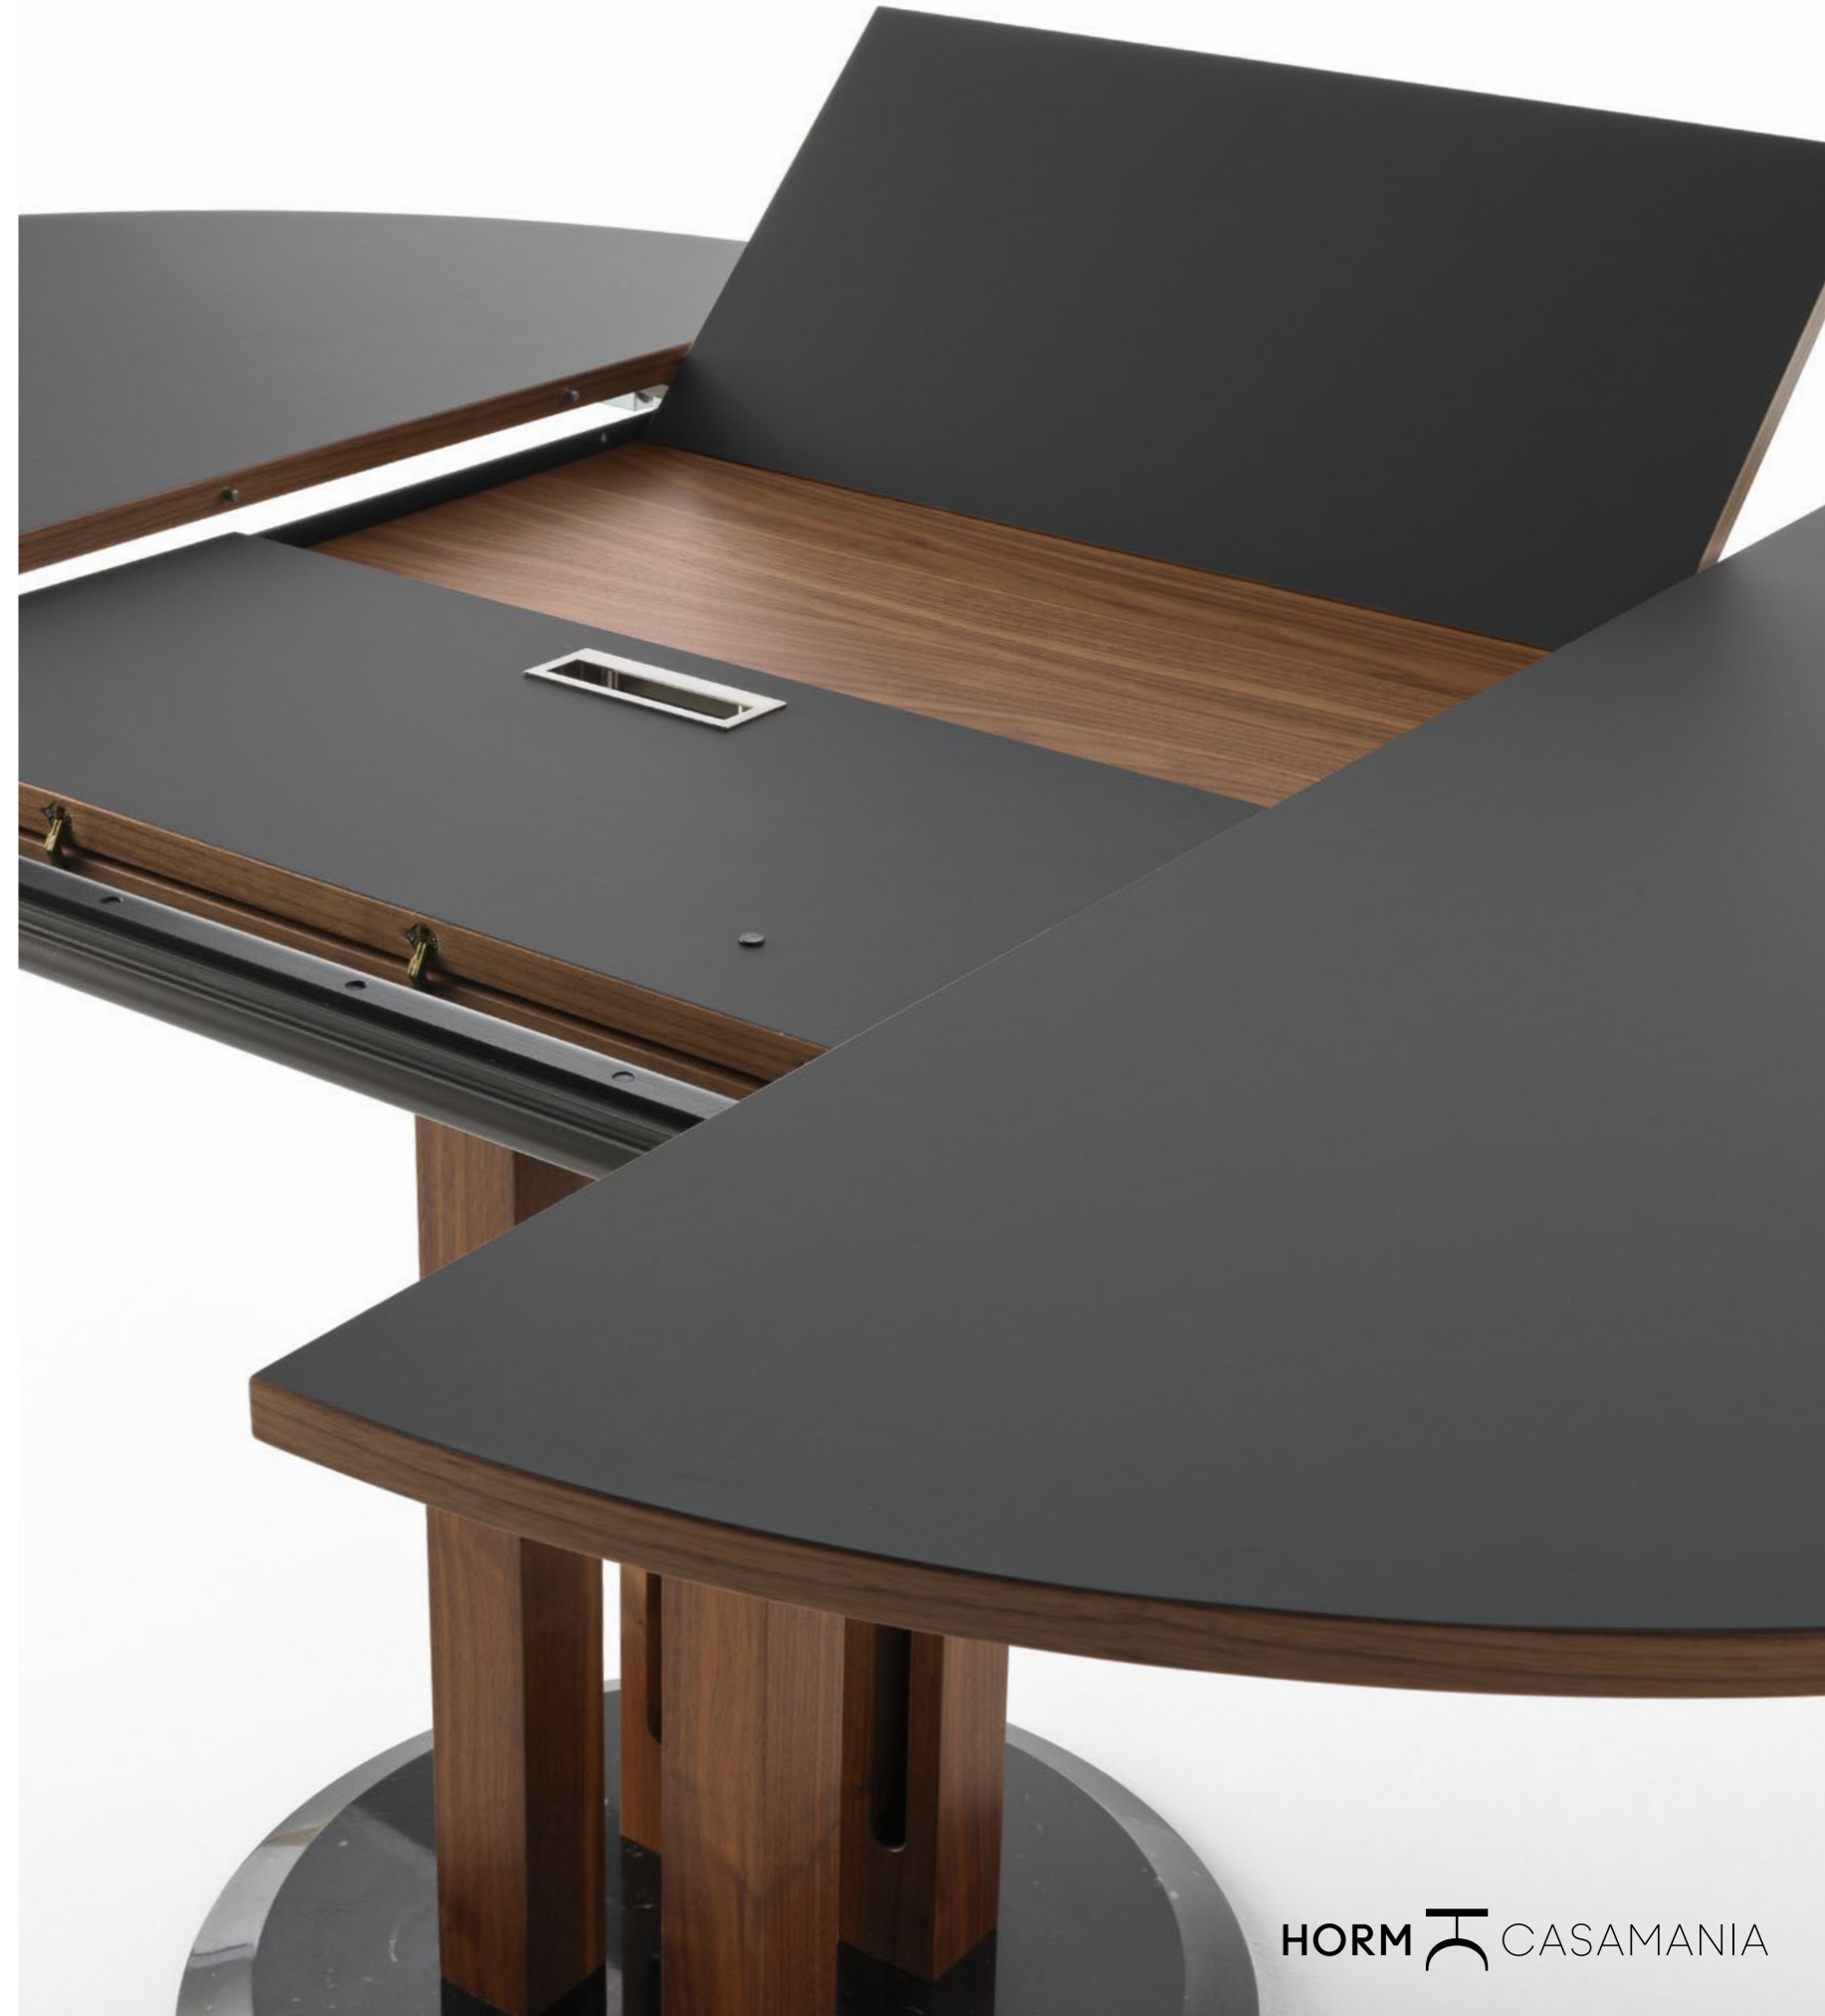

Flower

tavolo estensibile / extendable table
HORM / D'Urbino Lomazzi, 2017
» [catalog #01](#)

Tribeca

sedia / chair
HORM / Studio Balutto, 2016
» [catalog #01](#)

Flower

tavolo estensibile / extendable table
HORM / D'Urbino Lomazzi, 2017
» [catalog #01](#)

Ki

sedia / chair
HORM / Mario Bellini, 2007
» [catalog #01](#)

Flower

tavolo estensibile / extendable table
HORM / D'Urbino Lomazzi, 2017
» [catalog #01](#)

Flower

tavolo estensibile / extendable table
HORM / D'Urbino Lomazzi, 2017
» [catalog #01](#)

Tavolo estensibile

Piano e allunga sono realizzati con pannelli di particelle di legno impiallacciati in Fenix NTM® e bordati in noce canaletto. L'allunga è impiallacciata in noce canaletto nella parte centrale. Gambe in noce canaletto massello. Base in marmo (pag. 010).

Extendable table

Top and extension are made of particle board panels veneered in Fenix NTM® and edged in Canaletto walnut. The extension leaf is veneered in Canaletto walnut in the central part. Legs in solid canaletto walnut. Marble base (page 010).