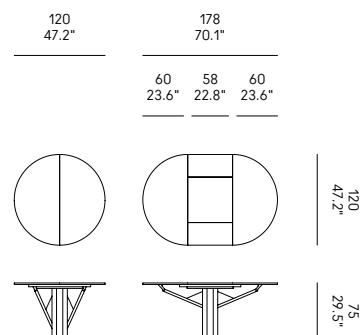

Nero / Noce / Marmo Marquina
Black / Walnut / Marquina Marble
Noir / Noyer / Marbre Marquina
Schwarz / Nussbaum / Marmor Marquina
Negro / Nogal / Mármol Marquina

Bianco / Noce / Marmo Carrara
White / Walnut / Carrara Marble
Blanc / Noyer / Marbre Carrara
Weiß / Nussbaum / Marmor Carrara
Blanco / Nogal / Mármol Carrara

FLOWER

FLW120NONE

FLW120NOBN

490 [Delivery terms: EX-FACTORY ITALY]

List Price / Manufacturer's Suggested Retail Price / Recommended Retail Price
IVA esclusa / VAT and other Taxes excluded / Hors taxes / Ohne MwSt / IVA a parte