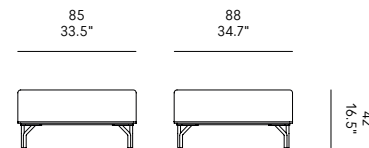

Summit Snodabile

Giulio Iacchetti / 2015

CASAMANIA

Cad models
Catalogues
Warranty terms
Assembly instructions
Product sheet
Technical sheet

www.casamania.it

NEED HELP? Call us: +39 0434 1979 100

Divano snodabile.

Struttura composta da telaio in metallo verniciato nero con fondi in mdf. Sullo schienale di ogni seduta sono poste delle maniglie in cuoietto naturale. Imbottitura in poliuretano. Rivestimento in pelle, ecopelle o tessuto.

Articulated sofa.

Structure composed of black painted metal frame with mdf bottoms. On the back of each seat there are handles in natural leather. Upholstered in leather, faux leather or fabric.

Canapé articulé.

Structure composée d'un cadre en métal peint en noir avec fonds en mdf. Au dos de chaque siège sont placées des poignées en cuir naturel. Rembourrage en polyuréthane. Revêtement en cuir, similicuir ou tissu.

Gelenkiges Sofa.

Struktur bestehend aus schwarz lackiertem Metallrahmen mit mdf-Böden. Auf der Rückseite jedes Sitzes befinden sich Griffe aus Naturleder. Polsterung aus Polyurethan. Bezug in Leder, Kunstleder oder Stoff.

Sofá articulado.

Estructura compuesta por una estructura de metal pintado de color negro con fondos de mdf. En el respaldo de cada asiento se encuentran asas de cuero natural. Acollchado en poliuretano. Tapicería en piel, ecopiel o tela.

A

B

C

D