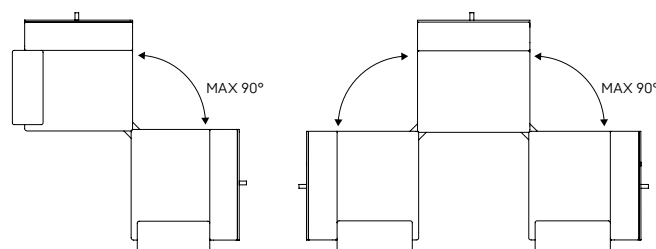

A

B

C

D

	C.O.M. Client's Own Material	Ecopelle Faux leather Simili cuir Kunstleder Ecopiel	Tessuto Fabric Tissu Stoff Tejido				Metraggio Metreage Métrage Stoffbedarf Metraje	Pelle Leather Cuir Leder Piel	Metraggio Metreage Métrage Stoffbedarf Metraje
			Basic	Superior Cat. 1	Top Cat. 2	Exclusive Cat. 3			
A POLTRONA ARMCHAIR FAUTEUIL SESSEL SILLÓN		CM9620-ECP	CM9620-T0	CM9620-T1	CM9620-T2	CM9620-T3	m 4,7	CM9620-P1	m² 8,6
B POUF OTTOMAN		CM9624-ECP	CM9624-T0	CM9624-T1	CM9624-T2	CM9624-T3	m 1,2	CM9624-P1	m² 2,2
C [L 194] DIVANO SNODABILE ARTICULATED SOFA CANAPÉ ARTICULÉ GELENKIGE SOFA SOFA ARTICULADO		CM9628-ECP	CM9628-T0	CM9628-T1	CM9628-T2	CM9628-T3	m 8,1	CM9628-P1	m² 15
D [L 281] DIVANO SNODABILE ARTICULATED SOFA CANAPÉ ARTICULÉ GELENKIGE SOFA SOFA ARTICULADO		CM9629-ECP	CM9629-T0	CM9629-T1	CM9629-T2	CM9629-T3	m 11,5	CM9629-P1	m² 21
CUSCINO CUSHION COUSSIN KISSEN COJÍN	[45X30]	CM962C1- ECP	CM962C1- T0	CM962C1- T1	CM962C1- T2	CM962C1- T3	m 0,5	-	-
	[55X20]	CM962C2- ECP	CM962C2- T0	CM962C2- T1	CM962C2- T2	CM962C2- T3	m 0,8	-	-