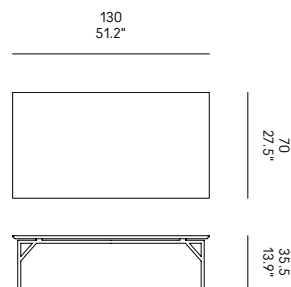

Marmo Marquina Marquina Marble Marbre Marquina Marmor Marquina Màrmol Marquina	Marmo Emperador Emperador Marble Marbre Emperador Marmor Emperador Màrmol Emperador	fino a esaurimento scorte / while stocks last Marmo Port Laurent Port Laurent Marble Marbre Port Laurent Marmor Port Laurent Màrmol Port Laurent
TJT130FNM	TJT130FNE	TJT130FNPL

List Price / Manufacturer's Suggested Retail Price / Recommended Retail Price
IVA esclusa / VAT and other Taxes excluded / Hors taxes / Ohne MwSt / IVA a parte

[Delivery terms: EX-FACTORY ITALY] 533

Catalog 01
SEATING

Catalog 01
TABLES / DESKS

Catalog 01
LOW TABLES

Catalog 02
STORAGE

Catalog 02
SHELVING

Catalog 03
ACCESSORIES

Catalog 03
LIGHTING

Catalog 03
OUTDOOR

Catalog 04
BEDS

Catalog 04
SOFA BEDS