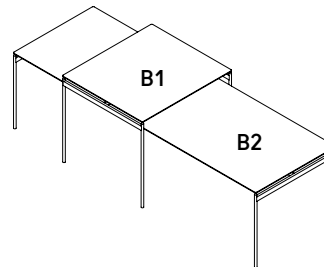

Structure et pieds en métal cru (page 007). Plateau ultrafin en céramique gris (page 010), anti-rayures et anti-tache, de 3 mm d'épaisseur.

Struktur und Beine aus Rohmetall (page 007). Dünne Platte aus kratzfester und schmutzabweisender Keramik (Seite 010), Stärke 3 mm.

Estructura y patas de metal crudo (página 007). Parte superior muy delgada de cerámica gris (página 010) resistente al rayado y a las manchas, con un espesor de 3 mm.

A1
cm 39 x 43 x 40H
15.3" x 16.9" x 15.7"H

A2
cm 125 x 39 x 35H
49.2" x 15.3" x 13.7"H

B1
cm 43 x 48 x 40H
16.9" x 18.8" x 15.7"H

B2
cm 130 x 43 x 35H
51.1" x 16.9" x 13.7"H

C1
cm 64 x 68 x 40H
25.1" x 26.7" x 15.7"H

C2
cm 136 x 64 x 35H
53.5" x 25.1" x 13.7"H

D1
cm 68 x 73 x 40H
26.7" x 28.7" x 15.7"H

D2
cm 141 x 68 x 35H
55.5" x 26.7" x 13.7"H

A1 [39 x 43 H40] TORII	TO43CG
A2 [125 x 39 H35] TORII	TO125CG
B1 [43 x 48 H40] TORII	TO48CG
B2 [130 x 43 H35] TORII	TO130CG
C1 [64 x 68 H40] TORII	TO68CG
C2 [136 x 64 H35] TORII	TO136CG
D1 [68 x 73 H40] TORII	TO73CG
D2 [141 x 68 H35] TORII	TO141CG