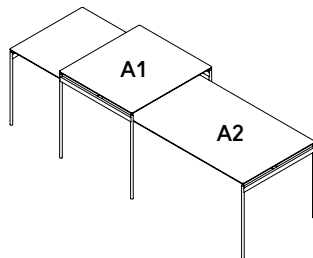

Structure et pieds en métal cru (page 007). Plateau ultrafin en céramique gris (page 010), anti-rayures et anti-tache, de 3 mm d'épaisseur.

Struktur und Beine aus Rohmetall (page 007). Dünne Platte aus kratzfester und schmutzabweisender Keramik (Seite 010), Stärke 3 mm.

Estructura y patas de metal crudo (página 007). Parte superior muy delgada de cerámica gris (página 010) resistente al rayado y a las manchas, con un espesor de 3 mm.

A1
cm 39 x 43 x 40H
15.3" x 16.9" x 15.7"H

A2
cm 125 x 39 x 35H
49.2" x 15.3" x 13.7"H

B1
cm 43 x 48 x 40H
16.9" x 18.8" x 15.7"H

B2
cm 130 x 43 x 35H
51.1" x 16.9" x 13.7"H

C1
cm 64 x 68 x 40H
25.1" x 26.7" x 15.7"H

C2
cm 136 x 64 x 35H
53.5" x 25.1" x 13.7"H

D1
cm 68 x 73 x 40H
26.7" x 28.7" x 15.7"H

D2
cm 141 x 68 x 35H
55.5" x 26.7" x 13.7"H

A1 [39 x 43 H40] TORII	TO43CG
A2 [125 x 39 H35] TORII	TO125CG
B1 [43 x 48 H40] TORII	TO48CG
B2 [130 x 43 H35] TORII	TO130CG
C1 [64 x 68 H40] TORII	TO68CG
C2 [136 x 64 H35] TORII	TO136CG
D1 [68 x 73 H40] TORII	TO73CG
D2 [141 x 68 H35] TORII	TO141CG