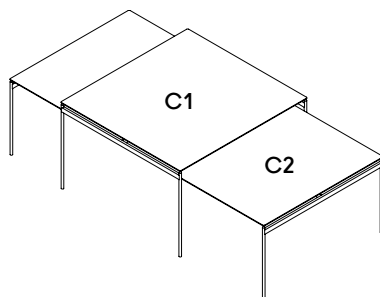

Estructura y patas de metal crudo (página 007). Parte superior muy delgada de cerámica gris (página 010) resistente al rayado y a las manchas, con un espesor de 3 mm.

A1
cm 39 x 43 x 40H
15.3" x 16.9" x 15.7"H

A2
cm 125 x 39 x 35H
49.2" x 15.3" x 13.7"H

B1
cm 43 x 48 x 40H
16.9" x 18.8" x 15.7"H

B2
cm 130 x 43 x 35H
51.1" x 16.9" x 13.7"H

C1
cm 64 x 68 x 40H
25.1" x 26.7" x 15.7"H

C2
cm 136 x 64 x 35H
53.5" x 25.1" x 13.7"H

D1
cm 68 x 73 x 40H
26.7" x 28.7" x 15.7"H

D2
cm 141 x 68 x 35H
55.5" x 26.7" x 13.7"H

A1 [39 x 43 H40] TORII	TO43CG
A2 [125 x 39 H35] TORII	TO125CG
B1 [43 x 48 H40] TORII	TO48CG
B2 [130 x 43 H35] TORII	TO130CG
C1 [64 x 68 H40] TORII	TO68CG
C2 [136 x 64 H35] TORII	TO136CG
D1 [68 x 73 H40] TORII	TO73CG
D2 [141 x 68 H35] TORII	TO141CG