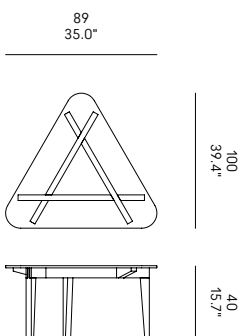

AUTOREGGENTE TAVOLINO	AU100NV

List Price / Manufacturer's Suggested Retail Price / Recommended Retail Price
IVA esclusa / VAT and other Taxes excluded / Hors taxes / Ohne MwSt / IVA a parte

[Delivery terms: EX-FACTORY ITALY]

517

Catalog 01
SEATING

Catalog 01
TABLES / DESKS

Catalog 01
LOW TABLES

Catalog 02
STORAGE

Catalog 02
SHELVING

Catalog 03
ACCESSORIES

Catalog 03
LIGHTING

Catalog 03
OUTDOOR

Catalog 04
BEDS

Catalog 04
SOFA BEDS