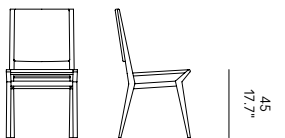

47
18.5"

50
19.7"

C.O.M. Client's Own Material	Ecopelle Faux leather Simili cuir Kunstleder Ecopiel	Tessuto Fabric Tissu Stoff Tejido				Metraggio Metreage Métrage Stoffbedarf Metraje	Pelle Leather Cuir Leder Piel	Metraggio Metreage Métrage Stoffbedarf Metraje
		Basic	Superior Cat. 1	Top Cat. 2	Exclusive Cat. 3			
TRIBECA	TRXECP	TRXT0	TRXT1	TRXT2	TRXT3	(roll H 140cm)	Major	(m ²)
						m 0,8	TRXP1	m² 1,5