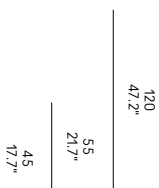

Fauteuil avec base pivotante en aluminium laqué noir avec mouvement oscillant et mécanisme de retour de l'assise.

Corps en mousse de polyuréthane ignifugée, mousse à froid, rembourrée et recouverte de tissu, de simili cuir ou de cuir. Le revêtement du corps peut être d'une seule couleur (même revêtement en avant et en arrière) ou de deux couleurs (revêtement antérieur différent du revêtement postérieure en termes de matériau et/ou de couleur)

Sessel mit Schwenkfuß aus schwarzem Aluminium mit oszillierender Bewegung und Rückstellmechanismus für den Sitz. Körper aus feuerfestem Polyurethanschaum, kaltgeschäumt, gepolstert und mit Stoff, Kunstleder oder Leder bezogen. Der Bezug kann einfarbig (Vorder- und Rückseite) oder zweifarbig (unterschiedliche Materialien und/oder Farbe) gepolstert werden.

Sillón con base giratoria de aluminio pintado negro con movimiento oscilante y mecanismo de retorno del asiento. Cuerpo en espuma de poliuretano ignífuga, espumada en frío, acolchado y tapizado en tejido, ecopiel o piel. El revestimiento se puede tapizar en un solo color (mismo tapizado delantero y trasero) o en dos colores (diferente tapizado delantero y trasero en cuanto a material y/o color).

76
29.9"

87.5
34.4"