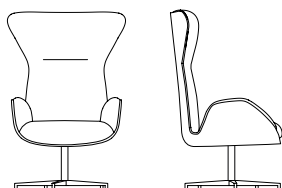

Fauteuil avec base pivotante en aluminium laqué noir avec mouvement oscillant et mécanisme de retour de l'assise.

Corps en mousse de polyuréthane ignifugée, mousse à froid, rembourrée et recouverte de tissu, de simili cuir ou de cuir. Le revêtement du corps peut être d'une seule couleur (même revêtement en avant et en arrière) ou de deux couleurs (revêtement antérieur différent du revêtement postérieure en termes de matériau et/ou de couleur)

Sessel mit Schwenkfuß aus schwarzem Aluminium mit oszillierender Bewegung und Rückstellmechanismus für den Sitz. Körper aus feuerfestem Polyurethanschaum, kaltgeschäumt, gepolstert und mit Stoff, Kunstleder oder Leder bezogen. Der Bezug kann einfarbig (Vorder- und Rückseite) oder zweifarbig (unterschiedliche Materialien und/oder Farbe) gepolstert werden.

Sillón con base giratoria de aluminio pintado negro con movimiento oscilante y mecanismo de retorno del asiento. Cuerpo en espuma de poliuretano ignífuga, espumada en frío, acolchado y tapizado en tejido, ecopiel o piel. El revestimiento se puede tapizar en un solo color (mismo tapizado delantero y trasero) o en dos colores (diferente tapizado delantero y trasero en cuanto a material y/o color).

76
29.9"

87.5
34.4"