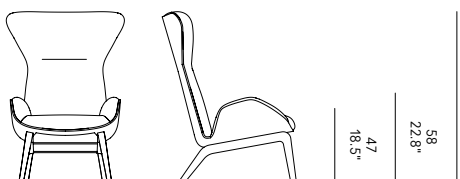

Armchair with base in solid black ash. Body in fireproof polyurethane foam, cold foamed, padded and covered in fabric, faux leather or leather. The body can be upholstered in one colour (same front and back upholstery) or two colours (different front upholstery from back upholstery in terms of material and/or colour).

Fauteuil avec base en frêne massif noir. Corps en mousse de polyuréthane ignifugée, mousse à froid, rembourrée et recouverte de tissu, de simili cuir ou de cuir. Le revêtement du corps peut être d'une seule couleur (même revêtement en avant et en arrière) ou de deux couleurs (revêtement antérieur différent du revêtement postérieure en termes de matériau et/ou de couleur)

Sessel mit Basis aus schwarzem massiv Eschenholz. Körper aus feuerfestem Polyurethanschaum, kaltgeschäumt, gepolstert und mit Stoff, Kunstleder oder Leder bezogen. Der Bezug kann einfarbig (Vorder- und Rückseite) oder zweifarbig (unterschiedliche Materialien und/oder Farbe) gepolstert werden.

Sillón con base en fresno negro macizo. Cuerpo en espuma de poliuretano ignífuga, espumada en frío, acolchado y tapizado en tejido, ecopiel o piel. El revestimiento se puede tapizar en un solo color (mismo tapizado delantero y trasero) o en dos colores (diferente tapizado delantero y trasero en cuanto a material y/o color).

76 29.9"   87.5 34.4"