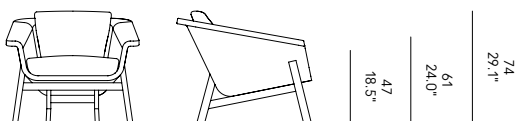

Poltrona con basamento in frassino massello nero. Scocca in poliuretano espanso ignifugo schiumato a freddo, rivestita in pelle, ecopelle o tessuto. Cuscino di seduta e schienale imbottiti in piuma d'oca e rivestiti in pelle, ecopelle o tessuto. Cuscini sfoderabili.

Armchair with base in solid black ash. Body in fireproof polyurethane foam, cold foamed, padded and covered in fabric, faux leather or leather. Seating cushions and backrest in goose feather and covered in fabric, faux leather or leather. Removable cushion covers.

Fauteuil avec base en frêne massif noir. Corps en mousse de polyuréthane ignifugée, mousse à froid, rembourrée et recouverte de tissu, de simili cuir ou de cuir. Coussins d'assise et dossier rembourrés en duvet d'oie et recouvert de tissu, d'écopelle ou de cuir. Coussins déhoussables.

Sessel mit Basis aus schwarzem massiv Eschenholz. Körper aus feuerfestem Polyurethanschaum, kaltgeschäumt, gepolstert und mit Stoff, Kunstleder oder Leder bezogen. Polsterung der Sitzfläche und Rückenlehne aus Gänsedaunen und mit Stoff, Kunstleder oder Leder bezogen. Abziehbare Kissenbezug.

Sillón con base en fresno negro macizo. Cuerpo en espuma de poliuretano ignífuga, espumada en frío, acolchado y tapizado en tejido, ecopiel o piel. Cojines de asiento y respaldo acolchados en pluma de oca y tapizados en tejido, ecopiel o piel. Cojines desenfundables.

92 36.2"   93 36.6"