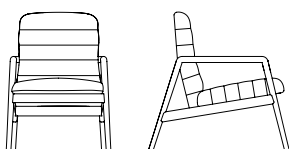

Poltrona con struttura in frassino massello. Schienale e seduta con scocca in multistrato, imbottita in poliuretano espanso ad effetto memory e rivestita in pelle, ecopelle o tessuto.

Armchair with solid ash frame. Inner plywood body, memory foam padded and covered in fabric, faux leather or leather.

Fauteuil avec structure en frêne massif. Dossier et assise avec corps en multicouche, rembourrés en mousse de polyuréthane à effet memory et recouvert en cuir, simili cuir ou tissu

Sessel mit Stuktur aus massivem Eschenholz. Interne Sitzschale aus Multiplex-Platte. Polsterung mit Memory Foam Polyurethanschäum. Bezug mit Leder, Kunstleder oder Stoff.

Sillón con estructura en fresno macizo. Cuerpo interno en multicapa, acolchado en poliuretano expandido con memory foam y tapizado en piel, ecopiel o tejido.

68.5
27.0"

92
36.2"