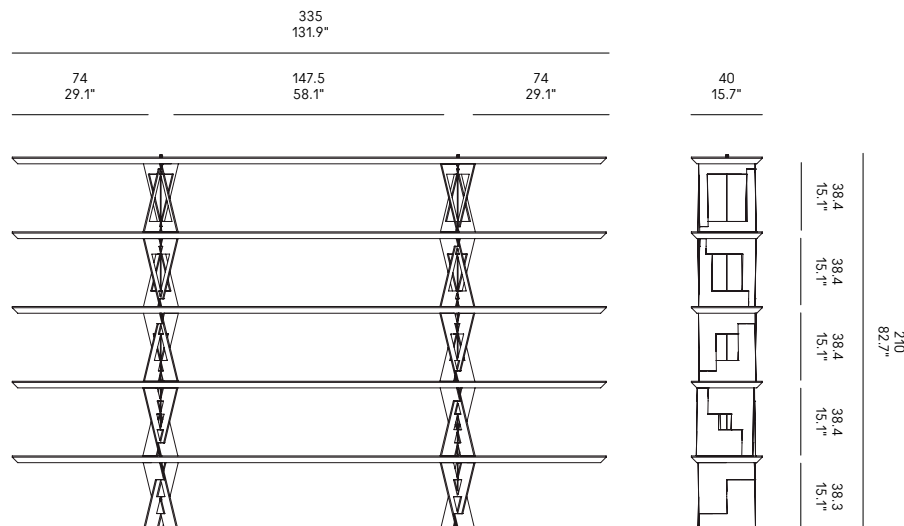

Frassino moca
Mocha ash
Frêne moka
Esche Mokka
Fresno moca

Vetro extraclear
Extraclear glass
Verre extra-clair
Extraklarem glas
Vidrio extraclearo

QUADROR 04

QL335FM

QL335FV