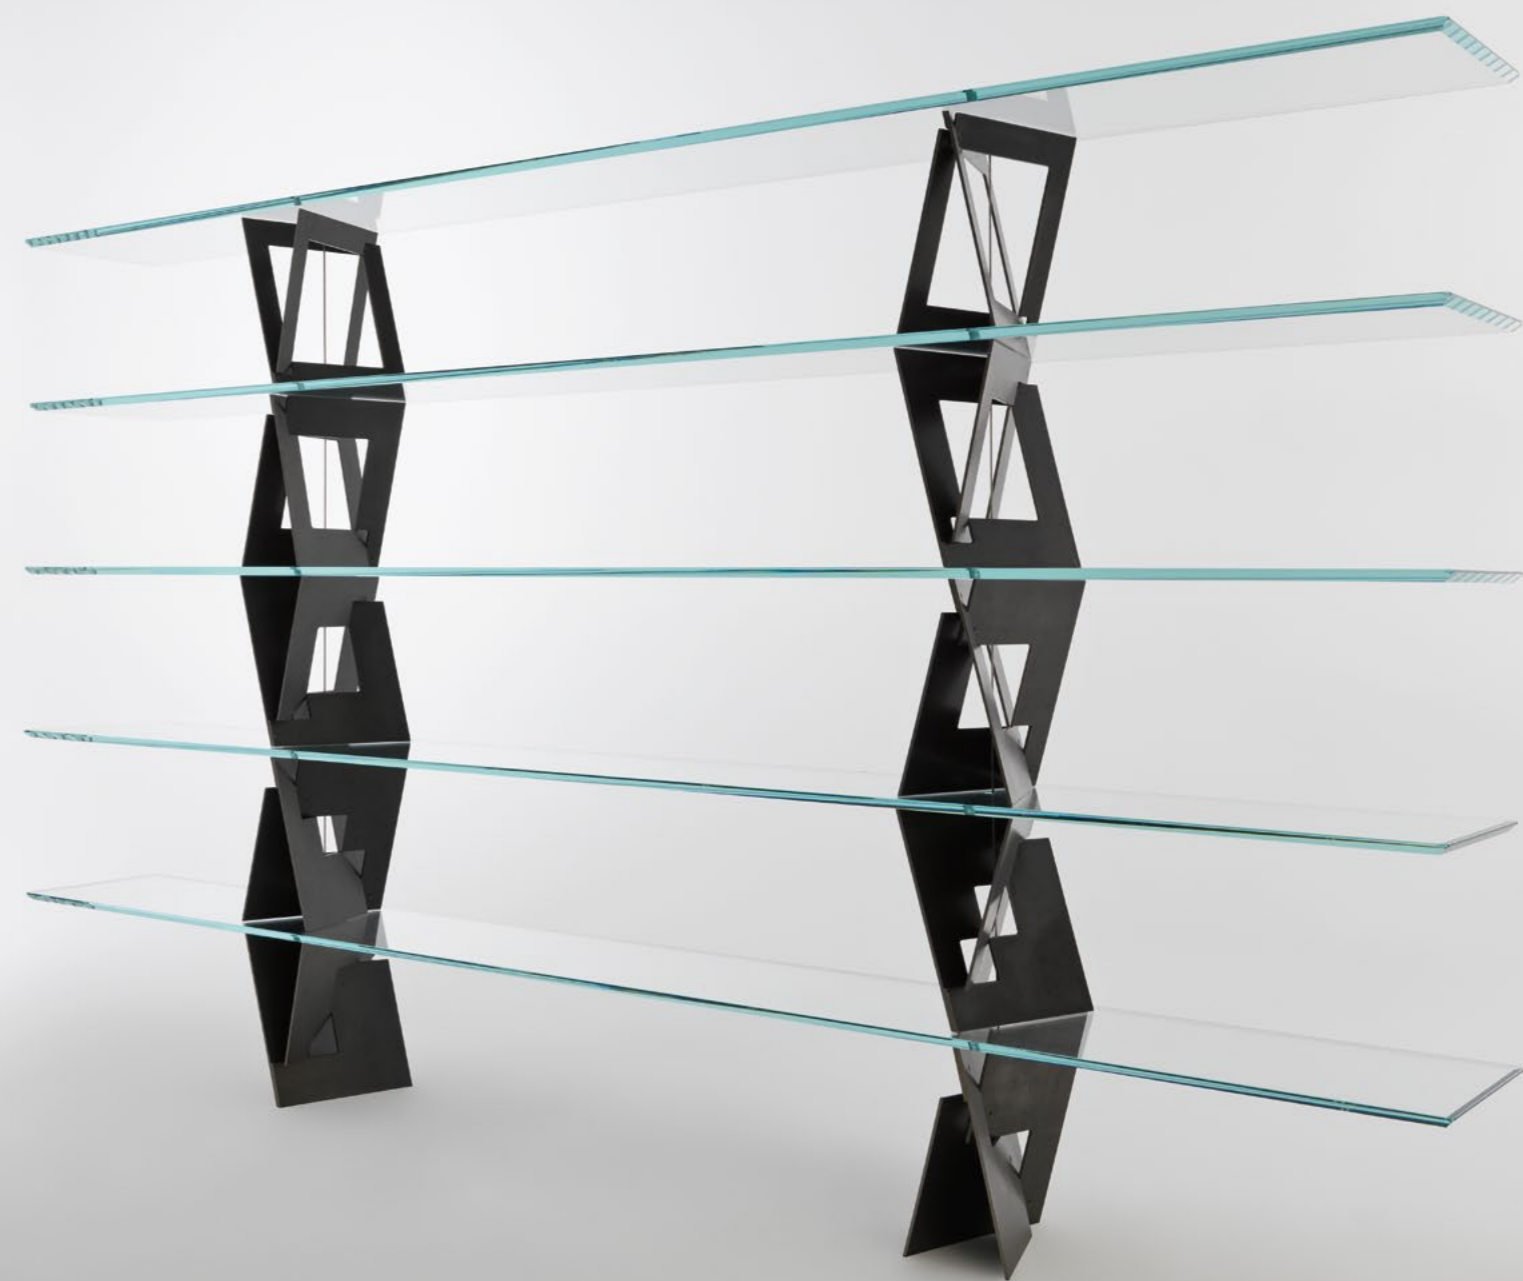

QuaDror™ 04

libreria / bookcase
HORM / Dror, 2015
» catalog #02