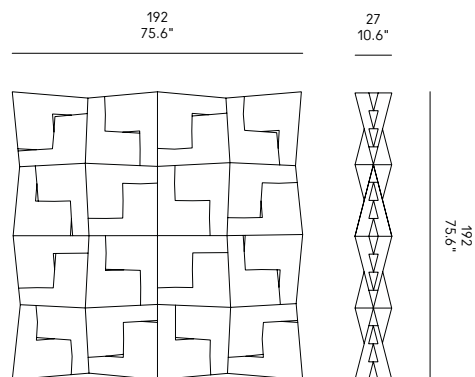

QUADROR SCULPTURE

QDROR_SCULTURA

678 [Delivery terms: EX-FACTORY ITALY]

List Price / Manufacturer's Suggested Retail Price / Recommended Retail Price
IVA esclusa / VAT and other Taxes excluded / Hors taxes / Ohne MwSt / IVA a parte