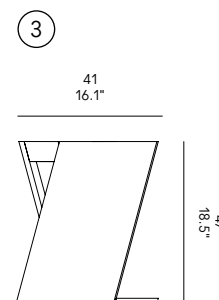

Structure en métal
brut ou en bois massif.
Plateau en verre trempé
extra clair.

Struktur aus Rohmetall
oder Massivholz.
Platte aus extra klarem
gehärtetem Glas.

Estructura en metal
bruto o madera maciza.
Tapa en vidrio templado
extraclaro.