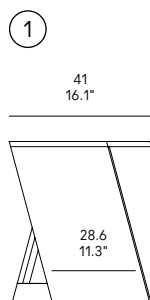

Structure en métal
brut ou en bois massif.
Plateau en verre trempé
extra clair.

Struktur aus Rohmetall
oder Massivholz.
Platte aus extra klarem
gehärtetem Glas.

Estructura en metal
bruto o madera maciza.
Tapa en vidrio templado
extraclaro.