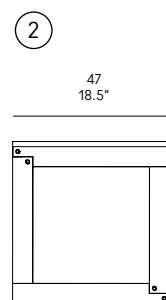

Structure en métal
brut ou en bois massif.
Plateau en verre trempé
extra clair.

Struktur aus Rohmetall
oder Massivholz.
Platte aus extra klarem
gehärtetem Glas.

Estructura en metal
bruto o madera maciza.
Tapa en vidrio templado
extraclaro.