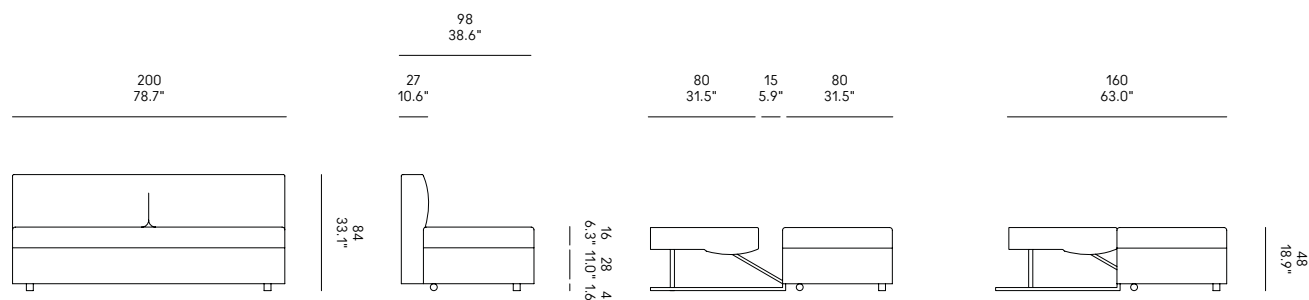

ACCESORIOS OPCIONALES

- › cojines, almohadas y cojines cilíndricos (p. 457)

822 [Delivery terms: EX-FACTORY ITALY]

List Price / Manufacturer's Suggested Retail Price / Recommended Retail Price
IVA esclusa / VAT and other Taxes excluded / Hors taxes / Ohne MwSt / IVA a parte