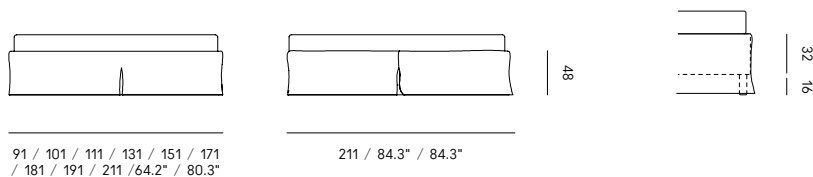

Materasso Mattress Matelas Matratze Colchón (cm)	C.O.M. Client's Own Material	Ecopelle Faux leather Simili cuir Kunstleder Ecopiel	Tessuto Fabric Tissu Stoff Tejido				Metraggio Metreage Métrage Stoffbedarf Metraje (roll H 140cm)
			Basic	Superior Cat. 1	Top Cat. 2	Exclusive Cat. 3	

80 x 200	1662	1663	1664	1665	1666	1667	m 4,5
90 x 200	1668	1669	1670	1671	1672	1673	m 4,5
100 x 200	1674	1675	1676	1677	1678	1679	m 4,5
120 x 200	1680	1681	1682	1683	1684	1685	m 4,5
140 x 200	1686	1687	1688	1689	1690	1691	m 5,5
160 x 200	1692	1693	1694	1695	1696	1697	m 6,1
170 x 200	1698	1699	1700	1701	1702	1703	m 6,1
180 x 200	1704	1705	1706	1707	1708	1709	m 6,6
200 x 200	1710	1711	1712	1713	1714	1715	m 7,2
Queen 60" x 80"	1716	1717	1718	1719	1720	1721	m 6,1
King 76" x 80"	1722	1723	1724	1725	1726	1727	m 7,2

Materasso Mattress (cm)	Ingombro Bed size (cm)
80 x 200	91 x 211 x 48H
90 x 200	101 x 211 x 48H
100 x 200	111 x 211 x 48H
120 x 200	131 x 211 x 48H
140 x 200	151 x 211 x 48H
160 x 200	171 x 211 x 48H
170 x 200	181 x 211 x 48H
180 x 200	191 x 211 x 48H
200 x 200	211 x 211 x 48H
American Queen Size 60" x 80"	64.2" x 84.3" x 18.9"H
American King Size 76" x 80"	80.3" x 84.3" x 18.9"H

OPTIONAL (pag. / Seite 701)	80 x 200	90 x 200	100 x 200	120 x 200	140 x 200	160 x 200	170 x 200	180 x 200	Queen 60" x 80"
contenitore con rete alzabile in due posizioni storage with slatted base liffable in two positions rangement avec sommier relevable en deux positions Bettkasten mit in zwei Positio- nen Anhebbarer Lattenrost almacenamiento con somier elevable en dos posiciones	4000	4001	4002	4003	4004	4005	4006	4007	4009