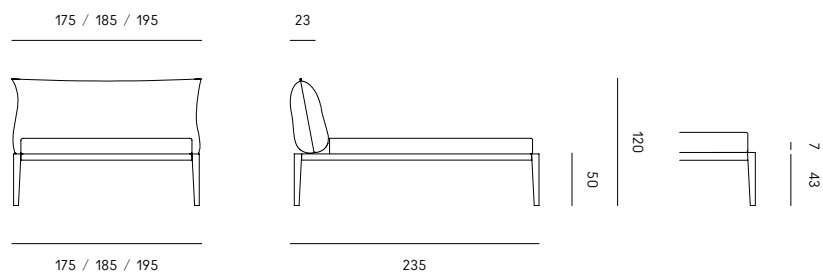

Materasso Mattress Matelas Matratze Colchón (cm)	C.O.M. Client's Own Material	Ecopelle Faux leather Simili cuir Kunstleder Ecopiel	Tessuto Fabric Tissu Stoff Tejido				Metraggio Metreage Métrage Stoffbedarf Metraje (roll H 140cm)	Pelle Leather Cuir Leder Piel Major	Metraggio Metreage Métrage Stoffbedarf Metraje (m²)
			Basic	Superior Cat. 1	Top Cat. 2	Exclusive Cat. 3			

rovere bianco
white oak
chêne blanc
Eiche Weiß
roble blanco

160 x 200	1267	1268	1269	1270	1271	1272	m 4	1273	m² 7,2
170 x 200	1274	1275	1276	1277	1278	1279	m 4,2	1280	m² 7,6
180 x 200	1281	1282	1283	1284	1285	1286	m 4,4	1287	m² 7,9

rovere mocha
mocha oak
chêne moka
Eiche Mokka
roble mocha

160 x 200	1288	1289	1290	1291	1292	1293	m 4	1294	m² 7,2
170 x 200	1295	1296	1297	1298	1299	1300	m 4,2	1301	m² 7,6
180 x 200	1302	1303	1304	1305	1306	1307	m 4,4	1308	m² 7,9

Materasso Mattress (cm)	Ingombro Bed size (cm)
160 x 200	175 x 235 x 120H
170 x 200	185 x 235 x 120H
180 x 200	195 x 235 x 120H