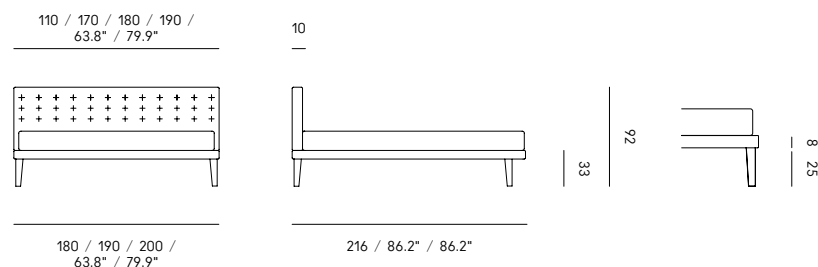

Materasso Mattress Matelas Matratze Colchón (cm)	C.O.M. Client's Own Material	Ecopelle Faux leather Simili cuir Kunstleder Ecopiel	Tessuto Fabric Tissu Stoff Tejido				Metraggio Metreage Métrage Stoffbedarf Metraje (roll H 140cm)	Pelle Leather Cuir Leder Piel Major	Metraggio Metreage Métrage Stoffbedarf Metraje (m²)
			Basic	Superior Cat. 1	Top Cat. 2	Exclusive Cat. 3			

100 x 200	0438	0439	0440	0441	0442	0443	m 4,3	0444	m² 7,7
160 x 200	0445	0446	0447	0448	0449	0450	m 6,6	0451	m² 11,9
170 x 200	0452	0453	0454	0455	0456	0457	m 6,9	0458	m² 12,4
180 x 200	0459	0460	0461	0462	0463	0464	m 7,3	0465	m² 13,1
Queen 60" x 80"	0466	0467	0468	0469	0470	0471	m 6,6	0472	m² 11,9
King 76" x 80"	0473	0474	0475	0476	0477	0478	m 7,8	0479	m² 14

Materasso Mattress (cm)	Ingombro Bed size (cm)
100 x 200	110 x 216 x 92H
160 x 200	170 x 216 x 92H
170 x 200	180 x 216 x 92H
180 x 200	190 x 216 x 92H
American Queen Size 60" x 80"	63.8" x 86.2" x 36.2"H
American King Size 76" x 80"	79.9" x 86.2" x 36.2"H