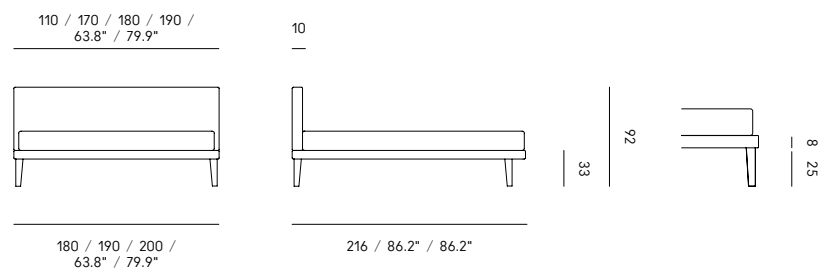

Materasso Mattress Matelas Matratze Colchón (cm)	C.O.M. Client's Own Material	Ecopelle Faux leather Simili cuir Kunstleder Ecopiel	Tessuto Fabric Tissu Stoff Tejido				Metraggio Metreage Métrage Stoffbedarf Metraje (roll H 140cm)	Pelle Leather Cuir Leder Piel Major	Metraggio Metreage Métrage Stoffbedarf Metraje (m²)
			Basic	Superior Cat. 1	Top Cat. 2	Exclusive Cat. 3			

100 x 200	0354	0355	0356	0357	0358	0359	m 4	0360	m² 7,2
160 x 200	0361	0362	0363	0364	0365	0366	m 4,6	0367	m² 8,3
170 x 200	0368	0369	0370	0371	0372	0373	m 4,6	0374	m² 8,3
180 x 200	0375	0376	0377	0378	0379	0380	m 4,8	0381	m² 8,6
Queen 60" x 80"	0382	0383	0384	0385	0386	0387	m 4,6	0388	m² 8,3
King 76" x 80"	0389	0390	0391	0392	0393	0394	m 5,3	0395	m² 9,5

Materasso Mattress (cm)	Ingombro Bed size (cm)
100 x 200	110 x 216 x 92H
160 x 200	170 x 216 x 92H
170 x 200	180 x 216 x 92H
180 x 200	190 x 216 x 92H
American Queen Size 60" x 80"	63.8" x 86.2" x 36.2"H
American King Size 76" x 80"	79.9" x 86.2" x 36.2"H