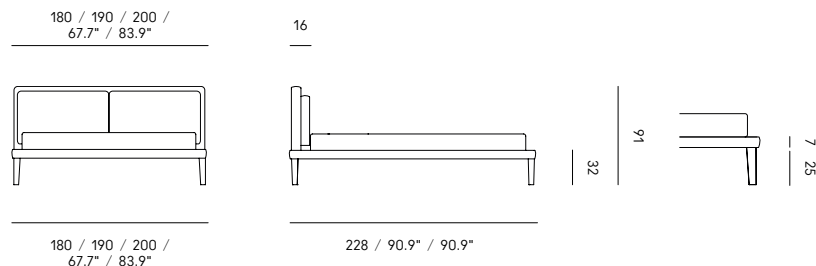

Cuscini della testiera Headboard cushions Coussins de tête de lit Kopfteilkissen Cojines del cabecero	0264	0265	0266	0267	0268	0269	m 3,3
---	------	------	------	------	------	------	--------------

Il prezzo totale del letto si compone sommando i prezzi delle due tabelle.

El precio total de la cama se obtiene sumando los precios de las dos tablas.

Materasso Mattress (cm)	Ingombro Bed size (cm)
160 x 200	180 x 228 x 91H
170 x 200	190 x 228 x 91H
180 x 200	200 x 228 x 91H
American Queen Size 60" x 80"	67.7" x 90.9" x 35.8"H
American King Size 76" x 80"	83.9" x 90.9" x 35.8"H