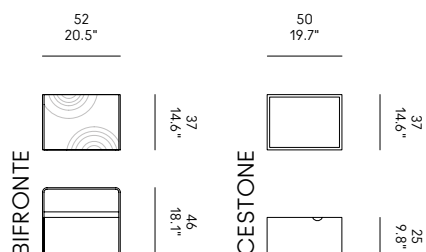

BIFRONTE	RT52000
CESTONE BASKET PANIER KORB CESTA	RT520BX