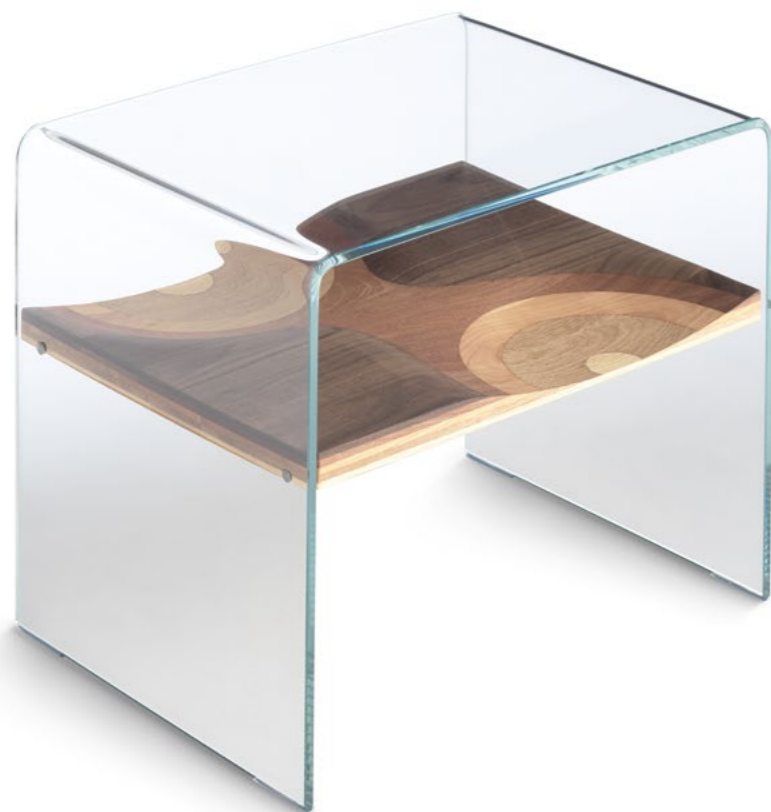

Bifronte

tavolino / side table
HORM / SHH – homage to Toyo Ito, 2010
» [catalog #01](#)

Raphia Rocking

sedia a dondolo / rocking chair
CASAMANIA / LucidiPevere, 2013
» [catalog #01](#)

Bifronte

tavolino / side table
HORM / SHH – homage to Toyo Ito, 2010
[» catalog #01](#)

Bifronte + Cestone

comodino / nightstand
HORM / SHH – homage to Toyo Ito, 2010
[» catalog #01](#)

Bifronte

tavolino / side table

HORM / SH - homage to Toyo Ito, 2010

» [catalog #01](#)

Lipari
letto / bed
vol. 04

BIFRONTE

Curved extra-clear glass structure. Shelf made from plywood using five different types of solid wood (walnut, mahogany, cherry, oak and ash).

BIFRONTE

Structure en verre extra-clair courbé. Étagère en bois massif contre-plaqué dans 5 essences différentes de bois (noyer, acajou, merisier, chêne et frêne).

CESTONE

Cestone scorrevole su ruote, in MDF impiallacciato in noce canaletto con un fronte laccato bianco.

CESTONE

Basket with wheels, made of walnut veneered MDF with one lacquered front.

CESTONE

Panier coulissant sur roues, en MDF plaqué en noyer, avec une façade laquée blanche.