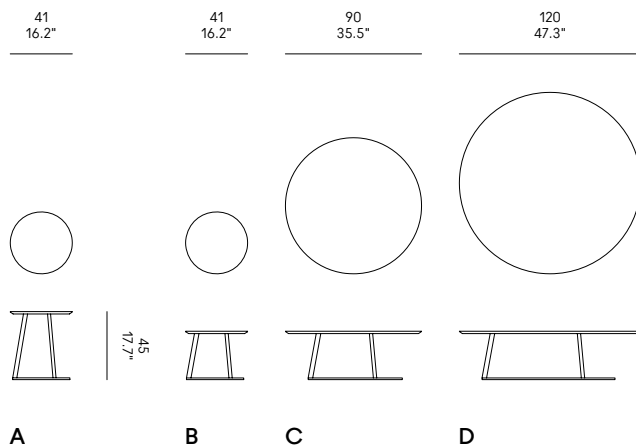

Albino Family

Salvatore Indriolo / 2011

Cad models
Catalogues
Warranty terms
Assembly instructions
Product sheet
Technical sheet

www.horm.it

NEED HELP? Call us:
+39 0434 1979 100

Struttura in metallo verniciato o cromato nero. Top in marmo (pag. 010) o in MDF interamente laccato oppure in MDF laccato con il top impiallacciato in essenza di legno.

Structure made from powder-coated or black-chromed iron. Top made from marble (page 010), or fully lacquered MDF, or veneered MDF.

Structure en métal peint ou chrome noir. Plateau en marbre (page 010) ou MDF entièrement laqué ou MDF plaqué en essence de bois.

Struktur aus lackiertem Metall oder schwarz verchromt. Tischplatte aus Marmor (Seite 010) oder volllackiertem MDF oder aus MDF, furniert mit Holzessenz.

Estructura en metal barnizado o cromado negro. Tablero en marmol (página 010) o en MDF totalmente lacado o de MDF con la superficie enchapada en esencia de madera.