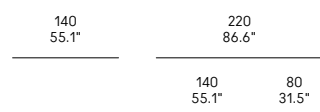

GAMBE LEGS PIEDS BEINE PATAS	Nero Black Noir Schwarz Negro RAL 9011				Bianco White Blanc Weiss Blanco RAL 9016		
PIANO TOP PLATEAU TISCHPLATTE TABLERO	Nero Black Noir Schwarz Negro RAL 9011	Rovere naturale Natural oak Chêne naturel Eiche natur Roble natural	Noce canaletto Walnut Noyer Nussbaum Nogal	Bianco White Blanc Weiss Blanco RAL 9016	Rovere naturale Natural oak Chêne naturel Eiche natur Roble natural	Noce canaletto Walnut Noyer Nussbaum Nogal	
WOW! PLUS	ZW140ZZ	ZW140ZR	ZW140ZX	ZW140BL	ZW140BR	ZW140BX	