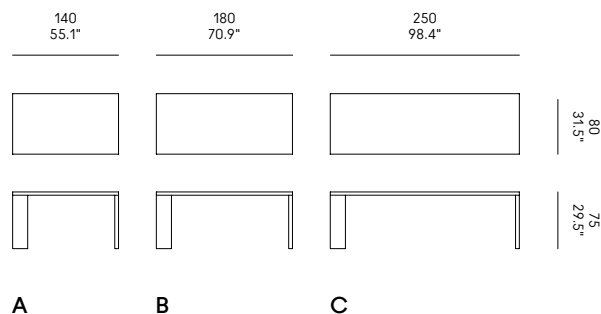

Rovere naturale Natural oak Chêne naturel Eiche natur Roble natural	Noce canaletto Walnut Noyer Nussbaum Nogal
A J-TABLE L. 140	OJ140RB	OJ140NB
B J-TABLE L. 180	OJ180RB	OJ180NB
C J-TABLE L. 250	OJ250RB	OJ250NB

List Price / Manufacturer's Suggested Retail Price / Recommended Retail Price
IVA esclusa / VAT and other Taxes excluded / Hors taxes / Ohne MwSt / IVA a parte

[Delivery terms: EX-FACTORY ITALY]

491

Catalog 01
SEATING

Catalog 01
TABLES / DESKS

Catalog 01
LOW TABLES

Catalog 02
STORAGE

Catalog 02
SHELVING

Catalog 03
ACCESSORIES

Catalog 03
LIGHTING

Catalog 03
OUTDOOR

Catalog 04
BEDS

Catalog 04
SOFA BEDS