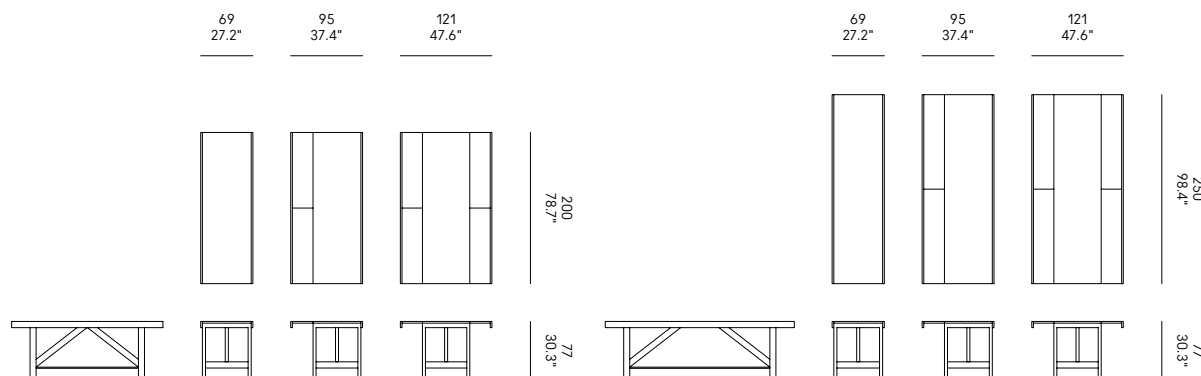

Mesa extensible

Mesa extensible a lo ancho por medio de dos extensiones con apertura a libro. Plano y extensiones están realizados en paneles de partículas de madera, enchapadas en roble. Patas en madera maciza de roble.