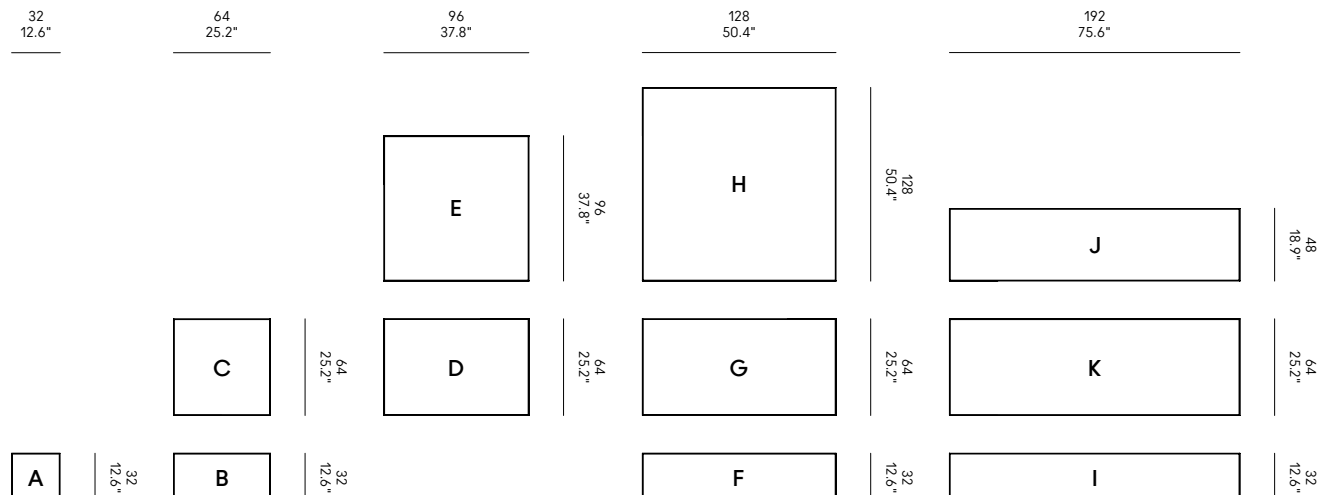

Borde en aluminio anodizado extrusionado. Espejo con película de protección.

	UTE MINIMAL	UTE MILLERIGHE
A [32 x 32]	DS0302	DS0342
B [64 x 32]	DS3202	DS3242
C [64 x 64]	DS6402	DS6442
D [96 x 64]	DS0602	DS0642
E [96 x 96]	DS9602	DS9642
F [128 x 32]	DS3212	DS3262
G [128 x 64]	DS6412	DS6462
H [128 x 128]	DS1202	DS1242
I [192 x 32]	DS0902	DS0942
J [192 x 48]	DS4802	DS4842
K [192 x 64]	DS1902	DS1942