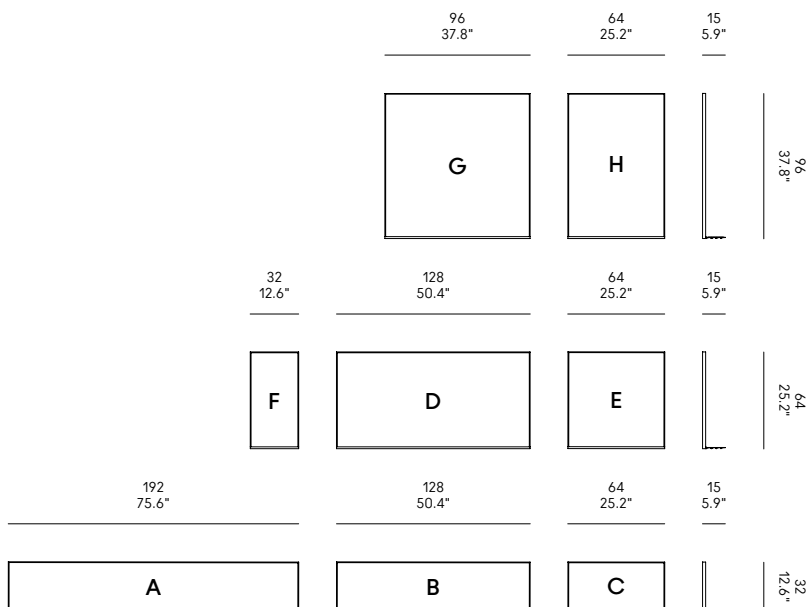

Gill

StH / 2003

HORM

Cad models
Catalogues
Warranty terms
Assembly instructions
Product sheet
Technical sheet

www.horm.it

NEED
HELP? Call us:
+39 0434 1979 100

Cornice e mensola in estruso di alluminio anodizzato. Specchio protetto da pellicola anti-infortunistica.

Frame and shelf in extruded anodized aluminium. Mirror protected by safety film.

Cadre et tablette en aluminium extrudé anodisé. Miroir protégé par un film de sécurité.

Rahmen und Regal aus extrudiertem, eloxiertem Aluminium. Spiegel geschützt durch Sicherheitsfolie.

Borde y ménsula en aluminio anodizado extruido. Espejo protegido con película de seguridad.