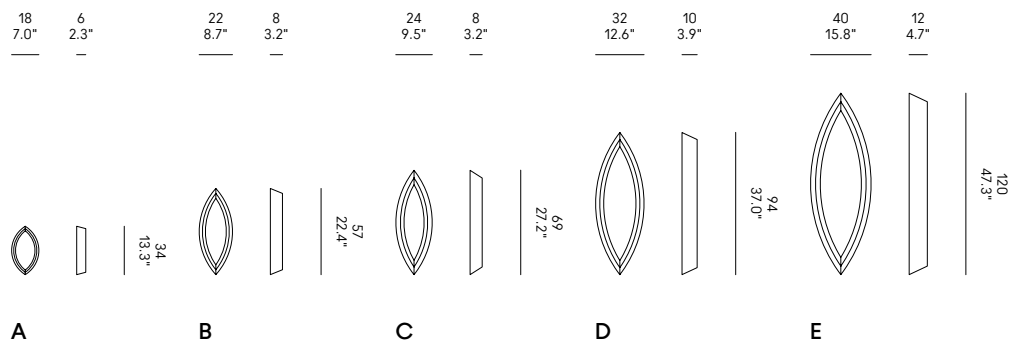

A [34]	MAMANONMAMA	OS0351
B [57]	MAMANONMAMA	OS0581
C [69]	MAMANONMAMA	OS0691
D [94]	MAMANONMAMA	OS0961
E [120]	MAMANONMAMA	OS1201

List Price / Manufacturer's Suggested Retail Price / Recommended Retail Price
IVA esclusa / VAT and other Taxes excluded / Hors taxes / Ohne MwSt / IVA a parte

[Delivery terms: EX-FACTORY ITALY]

675

Catalog 01
SEATING

Catalog 01
TABLES / DESKS

Catalog 01
LOW TABLES

Catalog 02
STORAGE

Catalog 02
SHELVING

Catalog 03
ACCESSORIES

Catalog 03
LIGHTING

Catalog 03
OUTDOOR

Catalog 04
BEDS

Catalog 04
SOFA BEDS