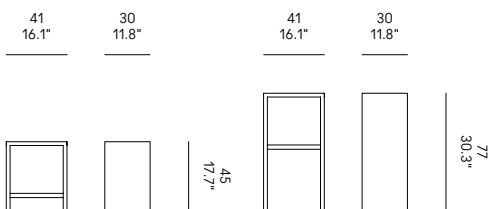

RIPPLES SGABELLO H45	TA2006
RIPPLES SGABELLO H77	TA2076