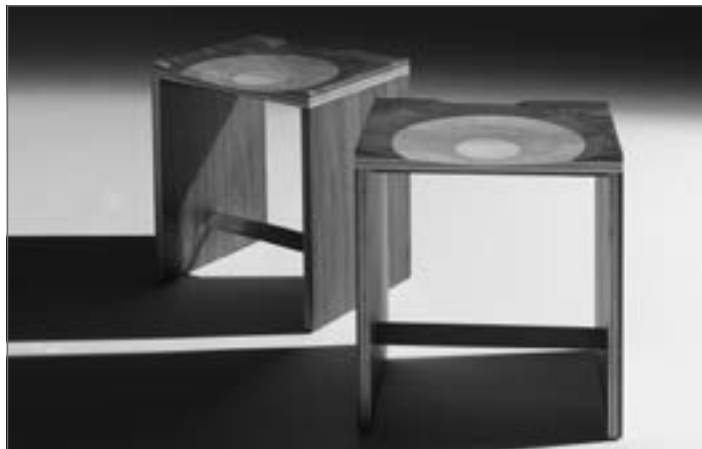

Ripples Sgabello

StH - Homage to Toyo Ito / 2008

Cad models
Catalogues
Warranty terms
Assembly instructions
Product sheet
Technical sheet

www.horm.it

NEED HELP? Call us: +39 0434 1979 100

Sgabello realizzato con uno speciale ed esclusivo multistrato di cinque differenti essenze di legno (noce canaletto, mogano, ciliegio, rovere e frassino). Poggiapiedi in alluminio anodizzato trafilato.

Seat made from plywood using five different types of wood (walnut, mahogany, cherry, oak and ash). Feet rests made from extruded anodized aluminium.

Tabouret en contre-plaqué de cinq essences de bois différentes (noyer, acajou, merisier, chêne et frêne). Repose-pieds en aluminium anodisé étiré.

Sitz aus Multiplex mit fünf unterschiedlichen Holzessenzen (Nussbaum, Mahagoni, Kirsche, Eiche und Esche). Fußstütze aus gezogenem eloxiertem Aluminium.

Taburete en multicapas de cinco esencias de madera distintas (nogal negro, caoba, cerezo, roble y fresno). Reposapiés de aluminio anodizado estirado.