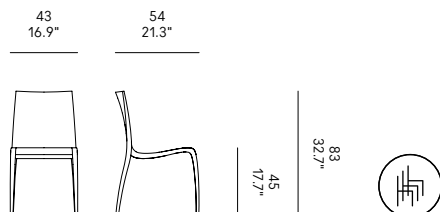

LEGNO
WOOD
BOIS
HOLZ
MADERA

Frassino nero
Black ash
Frêne noir
Esche Schwarz
Fresno negro

Frassino bianco
White ash
Frêne blanc
Esche Weiß
Fresno blanco

Noce canaletto
Walnut
Noyer
Nussbaum
Nogal

KI

IK23ZZ

IK23BB

GE00XX