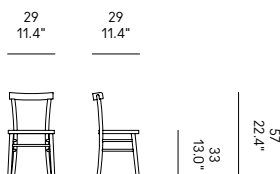

Azzurro Azul Bleu Blau Celeste	Rosa Pink Rose Rosa Rosa
CHERISH KIDS	IH12CC	IH12MM

List Price / Manufacturer's Suggested Retail Price / Recommended Retail Price
IVA esclusa / VAT and other Taxes excluded / Hors taxes / Ohne MwSt / IVA a parte

[Delivery terms: EX-FACTORY ITALY]

395

Catalog 01
SEATING

Catalog 01
TABLES / DESKS

Catalog 01
LOW TABLES

Catalog 02
STORAGE

Catalog 02
SHELVING

Catalog 03
ACCESSORIES

Catalog 03
LIGHTING

Catalog 03
OUTDOOR

Catalog 04
BEDS

Catalog 04
SOFA BEDS