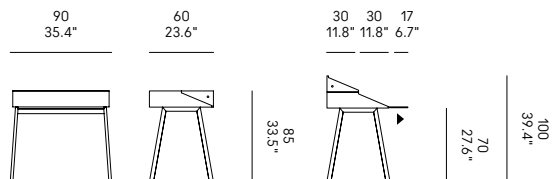

Cajón escritorio y plano extraíble en MDF lacado u opaco. Patas en nogal macizo. Luz LED (input 100-240V. Euro enchufe CEE 7/16) y foro pasacables al interno.

LED Technical characteristics

Luminaire flux: 558lm
Luminaire power: 7.44W
Efficacy: 75lm/W
Color temperature: 3000°K
Viewing angle: 90°
Color rendering: CRI80
Non dimmable