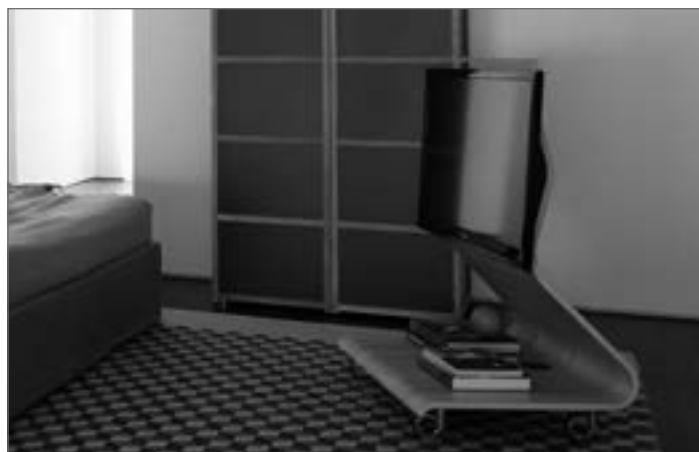

# Cobra

Mario Bellini / 2006

Cad models  
Catalogues  
Warranty terms  
Assembly instructions  
Product sheet  
Technical sheet

www.horm.it

NEED HELP? Call us: +39 0434 1979 100

Struttura in legno multistrato di fromager (Ceiba Pentadra), impiallacciato e tinto. Canale passacavi posteriore coperto da una fascia in velcro impiallacciata in legno nella stessa finitura del mobile. Kit per aggancio televisore in dotazione. Presa multipla di corrente e luce LED d'ambiente posizionate sotto la base.

Structure made from fromager (Ceiba Pentadra) plywood, veneered and stained. Cable trough at back covered by a strip of Velcro, veneered in wood in the same finish as the structure. Television hanging kit included. Multiple power adapter and ambient LED light under the base.

Structure en bois contre-plaqué de fromager (Ceiba Pentadra) plaqué et teinté. Canal passe-câbles postérieur, recouvert d'une bande de ruban velcro plaqué en bois dans la même finition que le meuble. Kit d'accrochage du téléviseur fourni. Prise multiple (modèle Shucko CEE 7/7) et éclairage LED d'ambiance placé sous la base.

Struktur aus furniertem und gefärbtem massivem Fromager-Multiplex (Ceiba Pentadra). Hintere Kabeldurchführung, verdeckt von einem Klettband, furniert mit demselben Holz des Finish des Möbelstücks. Befestigungssatz für Fernseher wird mitgeliefert. Mehrfachsteckdose und LED Beleuchtung sind unterhalb des Gestells gestellt.