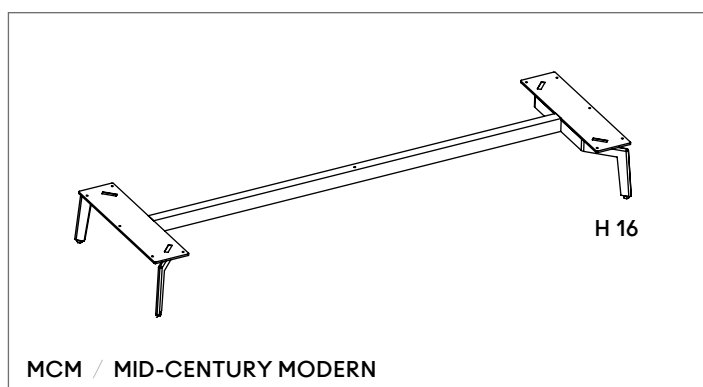

Basamenti Metallici / Metal Bases / Bases Métalliques Metall Basis / Bases Metálicas

L'altezza dei contenitori indicata nel listino include i piedini H2 cm. Su richiesta del cliente, e con un supplemento prezzo, i contenitori possono montare un basamento metallico in alternativa ai piedini H2 cm. I basamenti sono disponibili in due modelli (MCM e MD) e due altezze (H16 e H32 cm).

The height of the sideboards indicated in the price list includes the feet H2 cm. At the customer's request, and for an additional price, the sideboards can be fitted with a metal base as an alternative to the H2 cm feet. The bases are available in two models (MCM and MD) and two heights (H16 and H32 cm).

La hauteur des contenieurs dans la liste de prix comprend les pieds H2 cm. Sur demande du client et moyennant un supplément de prix, les conteneurs peuvent être équipés d'une base métallique en alternative. Les bases sont disponibles en deux modèles (MCM et MD) et hauteurs (H16 et H32cm).

Die in der Preisliste angegebene Höhe der Behälter beinhaltet die Füße H2 cm. Nach Wahl des Kunden und gegen Aufpreis können die Behälter auch zu den H2 cm-Füßen mit einem Metallboden ausgestattet werden. Die Basis sind in zwei Modellen (MCM und MD) und zwei Höhen (H16 und H32 cm) erhältlich.

La altura de los aparadores indicada en la tarifa incluye los pies de 2 cm de altura. Bajo pedido y con un suplemento de precio, los aparadores pueden montar una base metálica en alternativa a los pies de 2 cm. Las bases están disponibles en dos modelos (MCM y MD) y dos alturas: 16 y 32 cm.

BASE MCM / H16 cm MID-CENTURY MODERN

Metallo brunito vintage
Vintage burnished metal
Métal bruni vintage
Vintage brüniertes Metall
Metal bruñido vintage

(page / Seite 00)

Anish / ComRi / Polka Dots	128 cm	BMCM128BV
Carlos / Leon / Spectro	144 cm	BMCM144BV
Anish / Carlos / ComRi Leon / Not Riddled / Polka Dots Riddled Front / Spectro / Tide	192 cm	BMCM192BV
Carlos / Leon / Spectro	240 cm	BMCM240BV