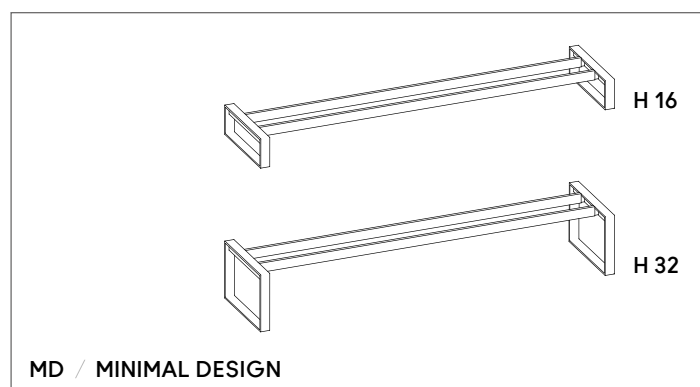

Basamenti Metallici / Metal Bases / Bases Métalliques Metall Basis / Bases Metálicas

L'altezza dei contenitori indicata nel listino include i piedini H2 cm. Su richiesta del cliente, e con un supplemento prezzo, i contenitori possono montare un basamento metallico in alternativa ai piedini H2 cm. I basamenti sono disponibili in due modelli (MCM e MD) e due altezze (H16 e H32 cm).

The height of the sideboards indicated in the price list includes the feet H2 cm. At the customer's request, and for an additional price, the sideboards can be fitted with a metal base as an alternative to the H2 cm feet. The bases are available in two models (MCM and MD) and two heights (H16 and H32 cm).

La hauteur des contenieurs dans la liste de prix comprend les pieds H2 cm. Sur demande du client et moyennant un supplément de prix, les conteneurs peuvent être équipés d'une base métallique en alternative. Les bases sont disponibles en deux modèles (MCM et MD) et hauteurs (H16 et H32cm).

Die in der Preisliste angegebene Höhe der Behälter beinhaltet die Füße H2 cm. Nach Wahl des Kunden und gegen Aufpreis können die Behälter auch zu den H2 cm-Füßen mit einem Metallboden ausgestattet werden. Die Basis sind in zwei Modellen (MCM und MD) und zwei Höhen (H16 und H32 cm) erhältlich.

La altura de los aparadores indicada en la tarifa incluye los pies de 2 cm de altura. Bajo pedido y con un suplemento de precio, los aparadores pueden montar una base metálica en alternativa a los pies de 2 cm. Las bases están disponibles en dos modelos (MCM y MD) y dos alturas: 16 y 32 cm.

BASE MCM / H16 cm MID-CENTURY MODERN

Metallo brunito vintage
Vintage burnished metal
Métal bruni vintage
Vintage brüniertes Metall
Metal bruñido vintage

(page / Seite 00)

Anish / ComRi / Polka Dots	128 cm	BMCM128BV
Carlos / Leon / Spectro	144 cm	BMCM144BV
Anish / Carlos / ComRi Leon / Not Riddled / Polka Dots Riddled Front / Spectro / Tide	192 cm	BMCM192BV
Carlos / Leon / Spectro	240 cm	BMCM240BV