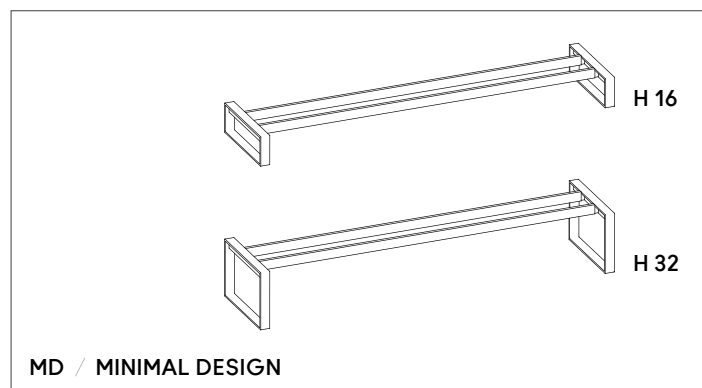

Basamenti Metallici / Metal Bases / Bases Métalliques Metall Basis / Bases Metálicas

L'altezza dei contenitori indicata nel listino include i piedini H2 cm. Su richiesta del cliente, e con un supplemento prezzo, i contenitori possono montare un basamento metallico in alternativa ai piedini H2 cm. I basamenti sono disponibili in due modelli (MCM e MD) e due altezze (H16 e H32 cm).

The height of the sideboards indicated in the price list includes the feet H2 cm. At the customer's request, and for an additional price, the sideboards can be fitted with a metal base as an alternative to the H2 cm feet. The bases are available in two models (MCM and MD) and two heights (H16 and H32 cm).

La hauteur des contenieurs dans la liste de prix comprend les pieds H2 cm. Sur demande du client et moyennant un supplément de prix, les conteneurs peuvent être équipés d'une base métallique en alternative. Les bases sont disponibles en deux modèles (MCM et MD) et hauteurs (H16 et H32cm).

Die in der Preisliste angegebene Höhe der Behälter beinhaltet die Füße H2 cm. Nach Wahl des Kunden und gegen Aufpreis können die Behälter auch zu den H2 cm-Füßen mit einem Metallboden ausgestattet werden. Die Basis sind in zwei Modellen (MCM und MD) und zwei Höhen (H16 und H32 cm) erhältlich.

La altura de los aparadores indicada en la tarifa incluye los pies de 2 cm de altura. Bajo pedido y con un suplemento de precio, los aparadores pueden montar una base metálica en alternativa a los pies de 2 cm. Las bases están disponibles en dos modelos (MCM y MD) y dos alturas: 16 y 32 cm.

BASE MCM / H16 cm MID-CENTURY MODERN

Metallo brunito vintage
Vintage burnished metal
Métal bruni vintage
Vintage brüniertes Metall
Metal bruñido vintage

(page / Seite 00)

Anish / ComRi / Polka Dots	128 cm	BMCM128BV
Carlos / Leon / Spectro	144 cm	BMCM144BV
Anish / Carlos / ComRi Leon / Not Riddled / Polka Dots Riddled Front / Spectro / Tide	192 cm	BMCM192BV
Carlos / Leon / Spectro	240 cm	BMCM240BV