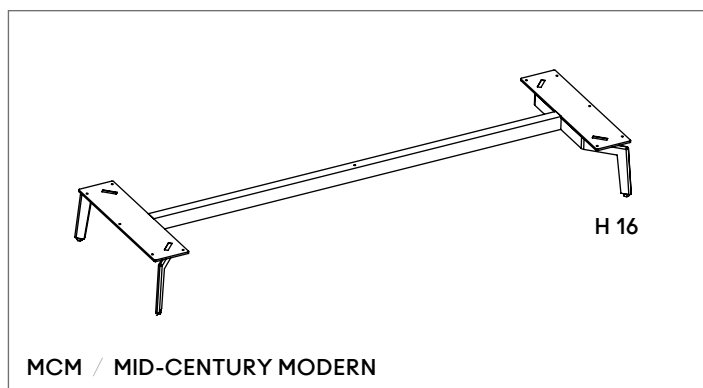

Basamenti Metallici / Metal Bases / Bases Métalliques Metall Basis / Bases Metálicas

L'altezza dei contenitori indicata nel listino include i piedini H2 cm. Su richiesta del cliente, e con un supplemento prezzo, i contenitori possono montare un basamento metallico in alternativa ai piedini H2 cm. I basamenti sono disponibili in due modelli (MCM e MD) e due altezze (H16 e H32 cm).

The height of the sideboards indicated in the price list includes the feet H2 cm. At the customer's request, and for an additional price, the sideboards can be fitted with a metal base as an alternative to the H2 cm feet. The bases are available in two models (MCM and MD) and two heights (H16 and H32 cm).

La hauteur des contenieurs dans la liste de prix comprend les pieds H2 cm. Sur demande du client et moyennant un supplément de prix, les conteneurs peuvent être équipés d'une base métallique en alternative. Les bases sont disponibles en deux modèles (MCM et MD) et hauteurs (H16 et H32cm).

Die in der Preisliste angegebene Höhe der Behälter beinhaltet die Füße H2 cm. Nach Wahl des Kunden und gegen Aufpreis können die Behälter auch zu den H2 cm-Füßen mit einem Metallboden ausgestattet werden. Die Basis sind in zwei Modellen (MCM und MD) und zwei Höhen (H16 und H32 cm) erhältlich.

La altura de los aparadores indicada en la tarifa incluye los pies de 2 cm de altura. Bajo pedido y con un suplemento de precio, los aparadores pueden montar una base metálica en alternativa a los pies de 2 cm. Las bases están disponibles en dos modelos (MCM y MD) y dos alturas: 16 y 32 cm.

BASE MCM / H16 cm MID-CENTURY MODERN

Metallo brunito vintage
Vintage burnished metal
Métal bruni vintage
Vintage brüniertes Metall
Metal bruñido vintage

(page / Seite 00)

Anish / ComRi / Polka Dots	128 cm	BMCM128BV
Carlos / Leon / Spectro	144 cm	BMCM144BV
Anish / Carlos / ComRi Leon / Not Riddled / Polka Dots Riddled Front / Spectro / Tide	192 cm	BMCM192BV
Carlos / Leon / Spectro	240 cm	BMCM240BV