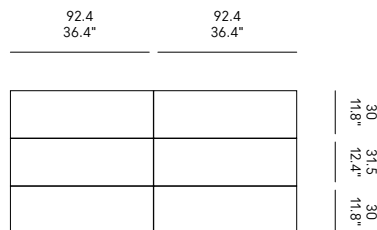

MISURE INTERNE

INTERNAL DIMENSIONS

DIMENSIONS INTERNES

INNENMASSE

DIMENSIONES INTERNAS

H 66

4 Ante / 4 Doors

H 98