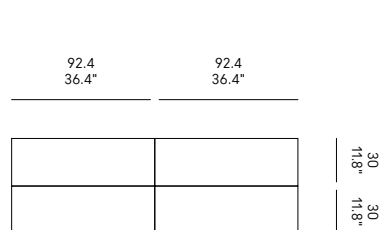

MISURE INTERNE

INTERNAL DIMENSIONS

DIMENSIONS INTERNES

INNENMASSE

DIMENSIONES INTERNAS

H 66

4 Ante / 4 Doors

H 98