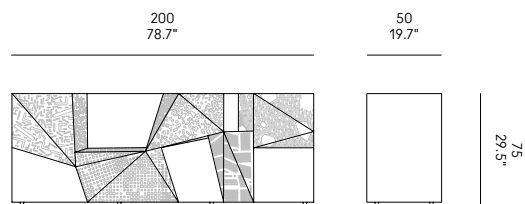

RIDDLED BUFFET	ID7349

List Price / Manufacturer's Suggested Retail Price / Recommended Retail Price
IVA esclusa / VAT and other Taxes excluded / Hors taxes / Ohne MwSt / IVA a parte

[Delivery terms: EX-FACTORY ITALY]

679

Catalog 01
SEATING

Catalog 01
TABLES / DESKS

Catalog 01
LOW TABLES

Catalog 02
STORAGE

Catalog 02
SHELVING

Catalog 03
ACCESSORIES

Catalog 03
LIGHTING

Catalog 03
OUTDOOR

Catalog 04
BEDS

Catalog 04
SOFA BEDS