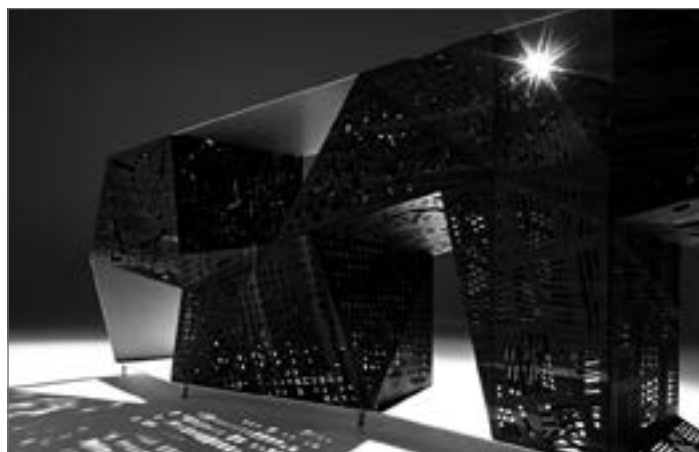

Steven Holl / 2006

H
HORM

Cad models
Catalogues
Warranty terms
Assembly instructions
Product sheet
Technical sheet

www.horm.it

NEED HELP? Call us:
+39 0434 1979 100

Il Riddled Buffet si compone di cinque diversi contenitori dotati di anta apribile con chiusura magnetica, realizzati con un materiale creato e brevettato da Horm composto da un sandwich di piallacio di ebano e tessuto (pag. 005) che, grazie a delle incisioni superficiali eseguite con taglio laser, viene piegato come un origami. I contenitori sono uniti tra loro da pannelli di alluminio verniciato.